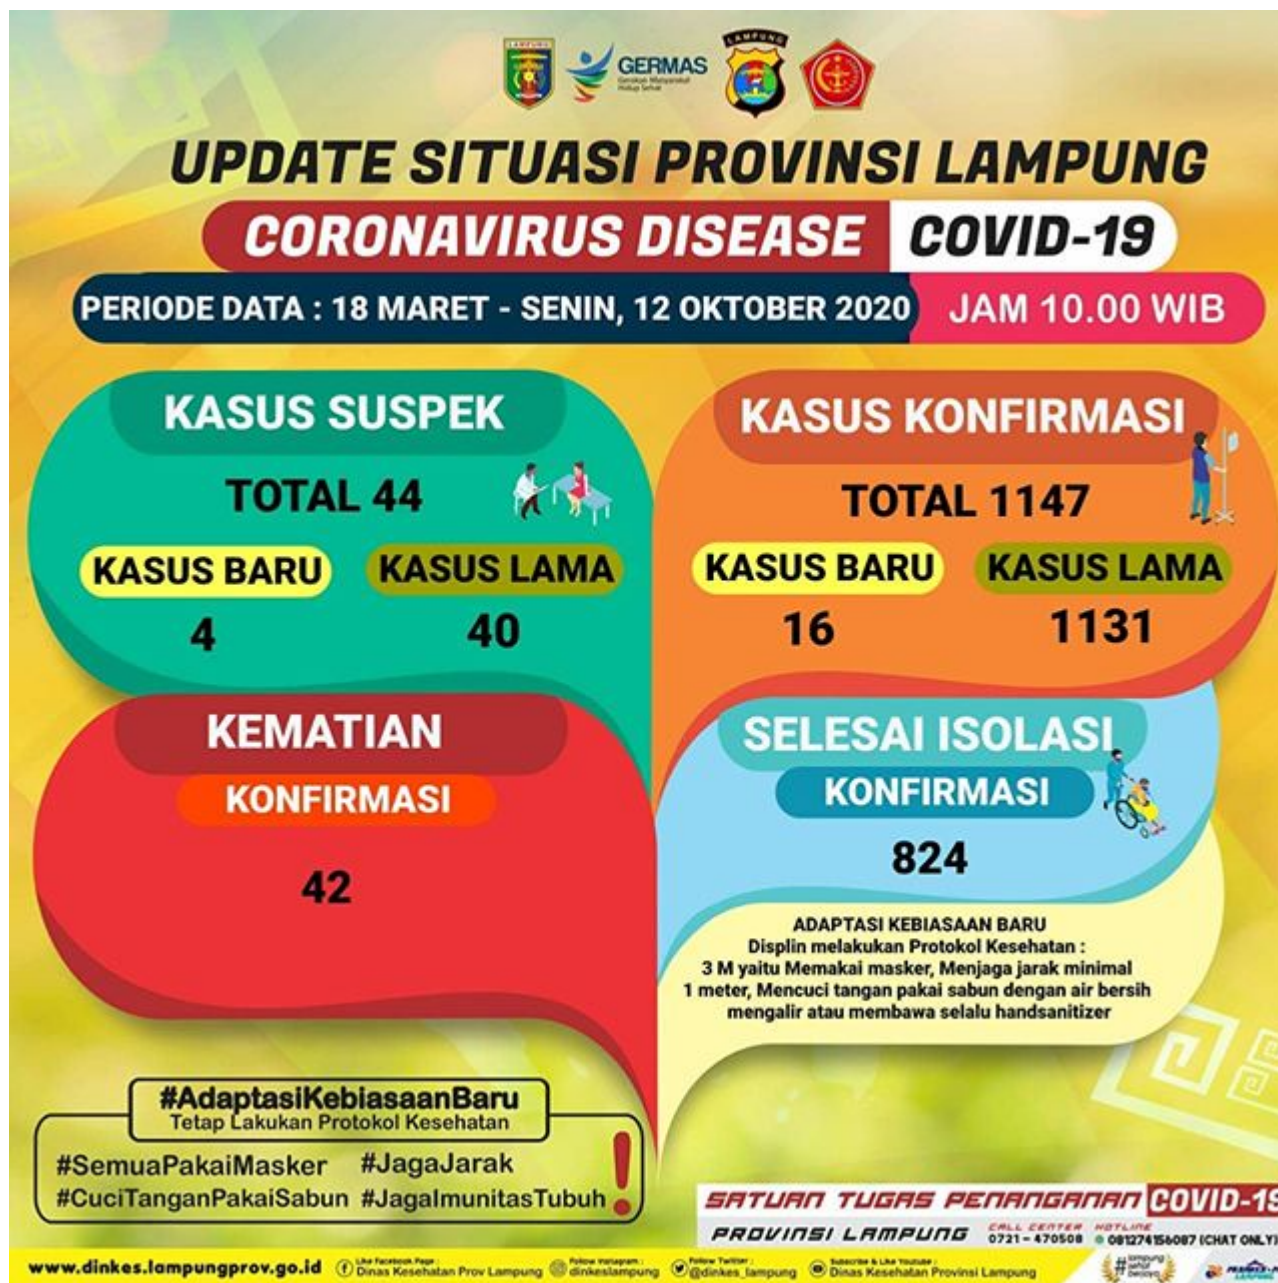

Infografis Update Situasi COVID-19 Provinsi Lampung 12 Oktober 2020 Pukul 10.00

Infografis Update Situasi COVID-19 Provinsi Lampung 12 Oktober 2020 Pukul 10.00