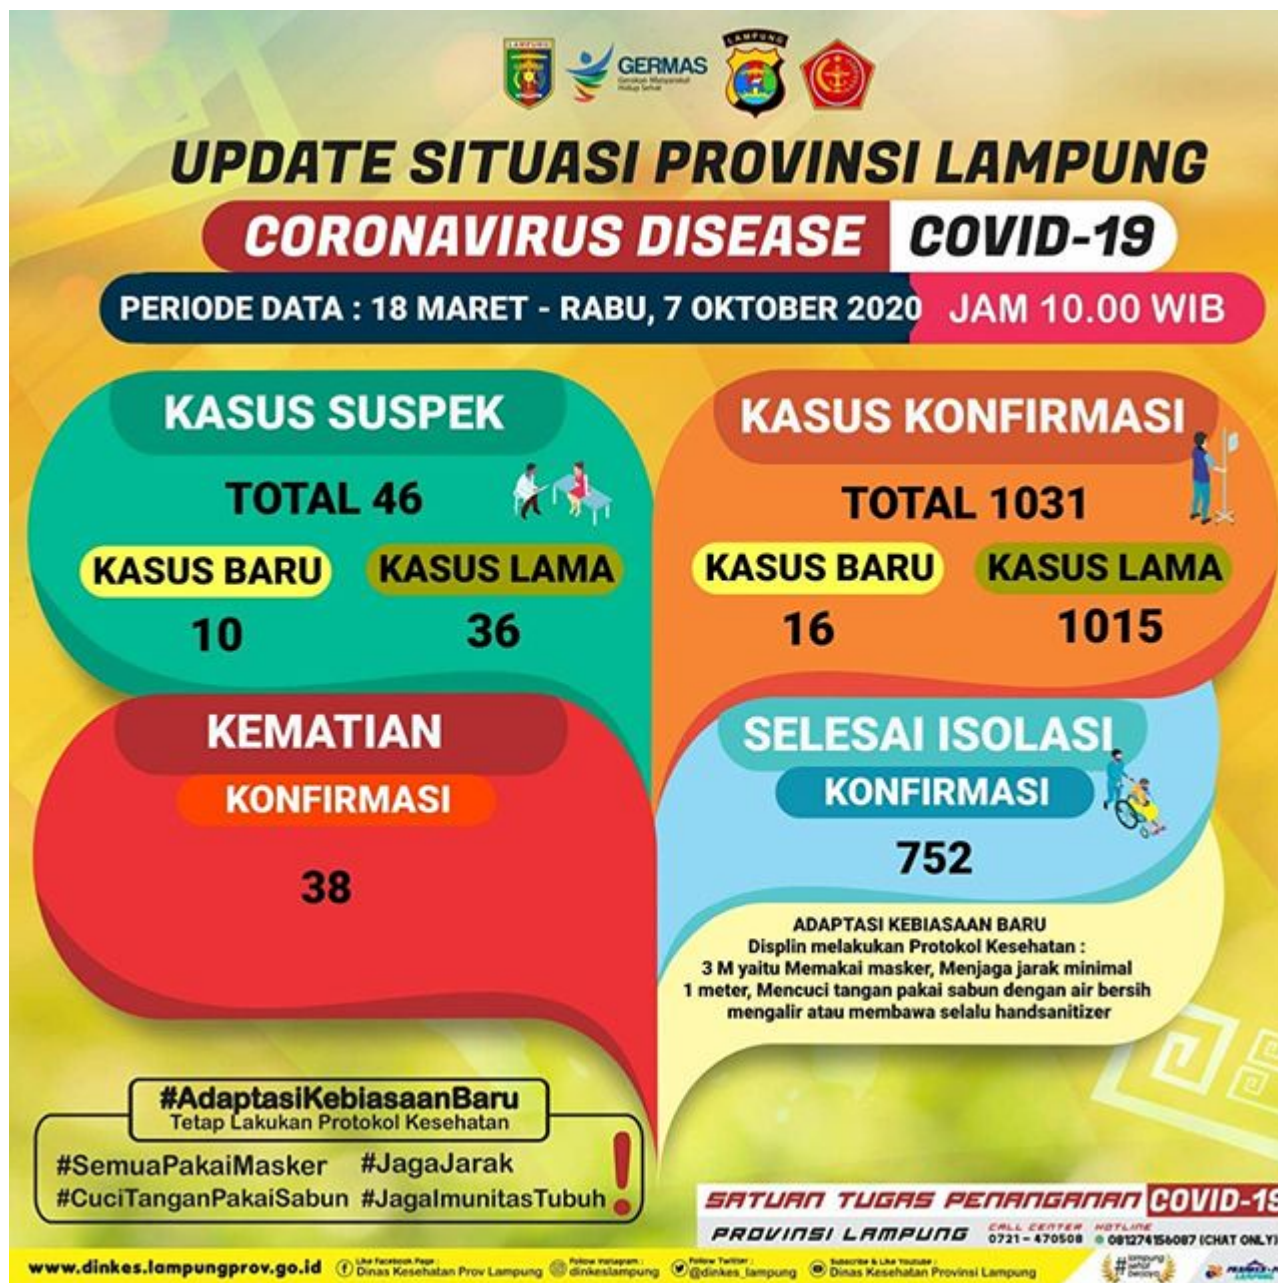

Infografis Update Situasi COVID-19 Provinsi Lampung 7 Oktober 2020 Pukul 10.00

Infografis Update Situasi COVID-19 Provinsi Lampung 7 Oktober 2020 Pukul 10.00