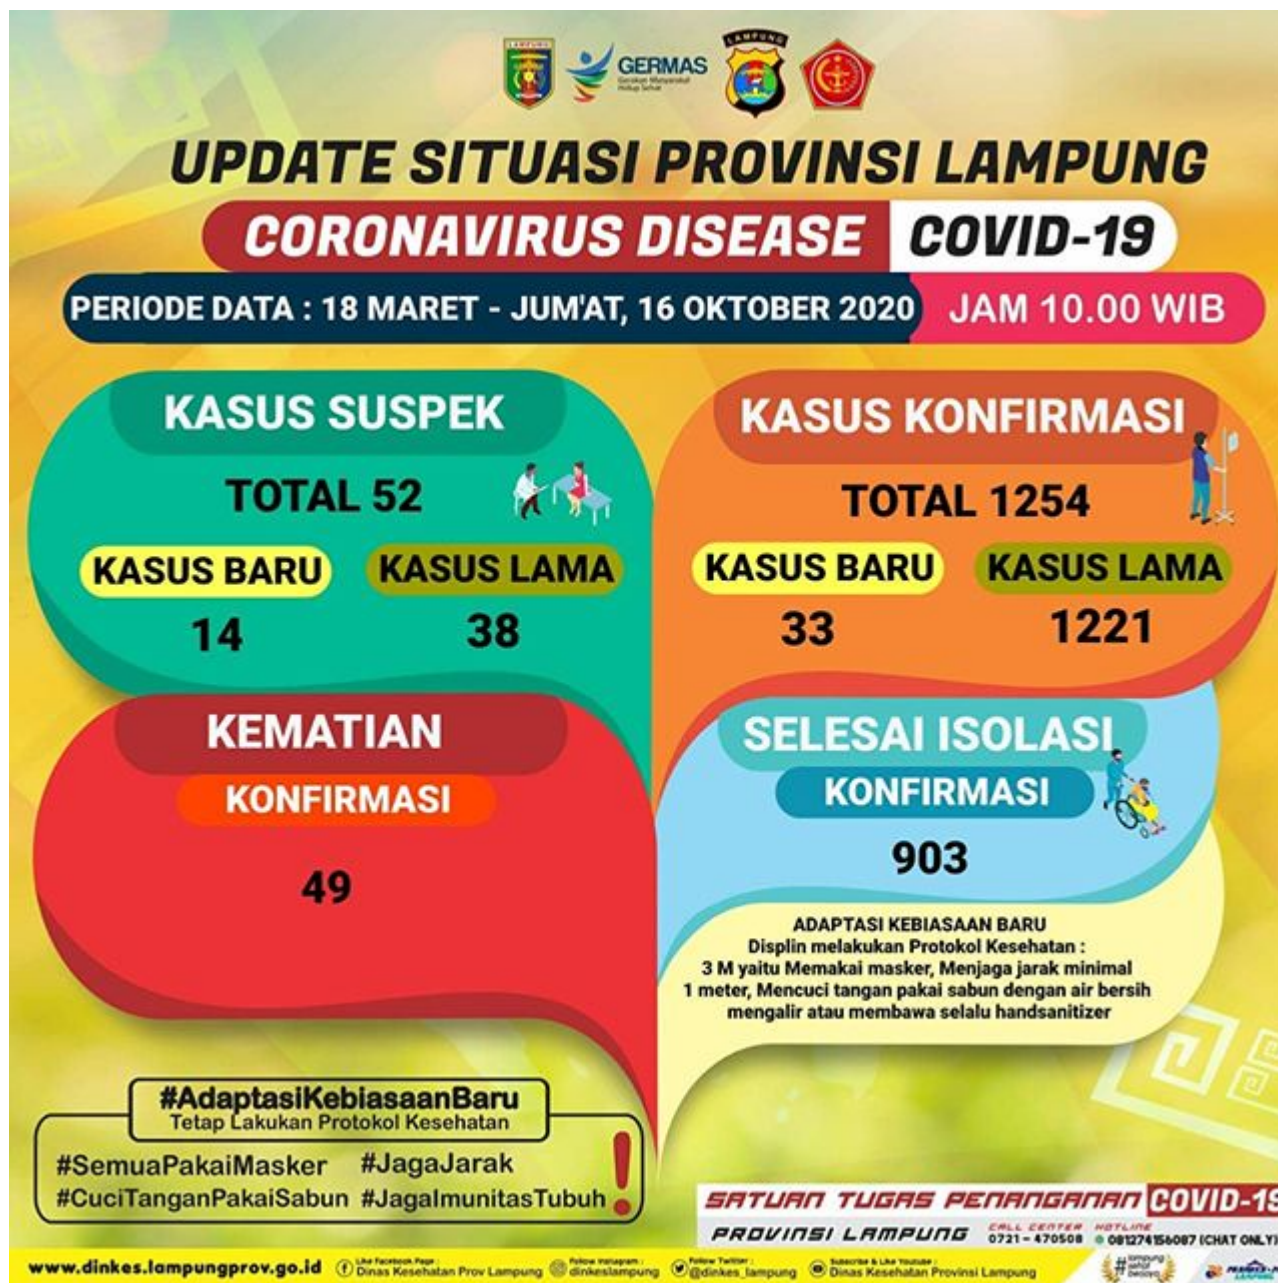

# Infografis Update Situasi COVID-19 Provinsi Lampung 17 Oktober 2020 Pukul 10.00

Infografis Update Situasi COVID-19 Provinsi Lampung 17 Oktober 2020 Pukul 10.00

# Infografis Update Situasi COVID-19 Provinsi Lampung 16 Oktober 2020 Pukul 10.00

Infografis Update Situasi COVID-19 Provinsi Lampung 16 Oktober 2020 Pukul 10.00

# Infografis Update Situasi COVID-19 Provinsi Lampung 15 Oktober 2020 Pukul 10.00

Infografis Update Situasi COVID-19 Provinsi Lampung 15 Oktober 2020 Pukul 10.00

# Infografis Update Situasi COVID-19 Provinsi Lampung 14 Oktober 2020 Pukul 10.00

Infografis Update Situasi COVID-19 Provinsi Lampung 14 Oktober 2020 Pukul 10.00