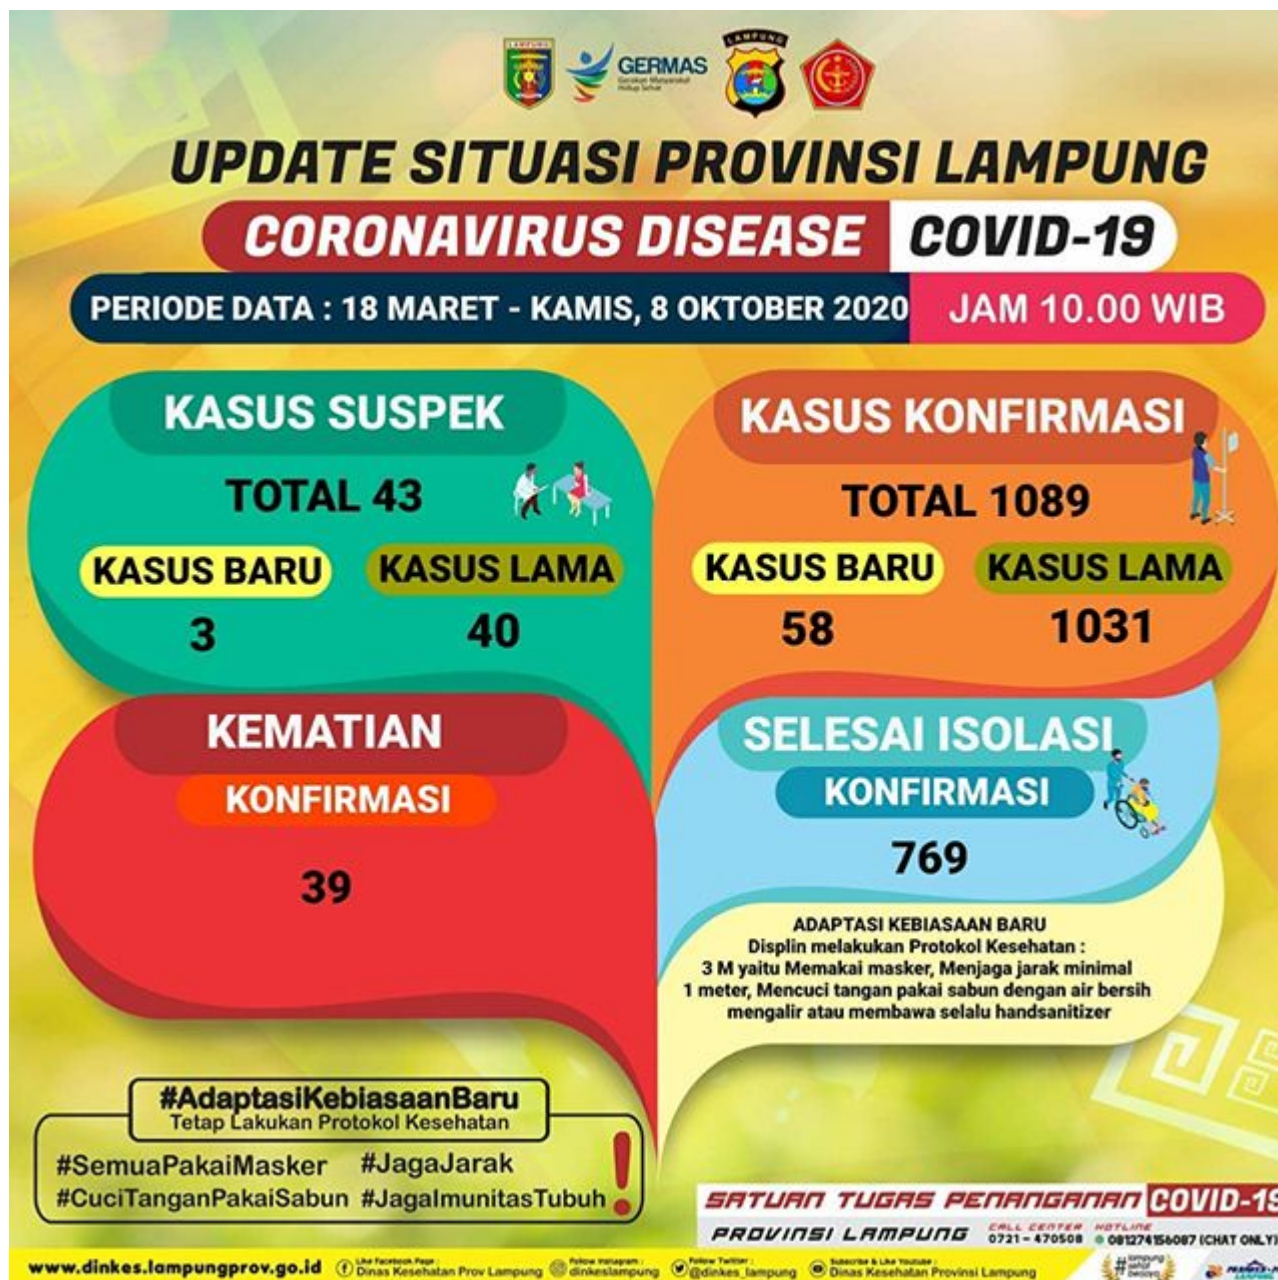

Infografis Update Situasi COVID-19 Provinsi Lampung 8 Oktober 2020 Pukul 10.00

Infografis Update Situasi COVID-19 Provinsi Lampung 8 Oktober 2020 Pukul 10.00