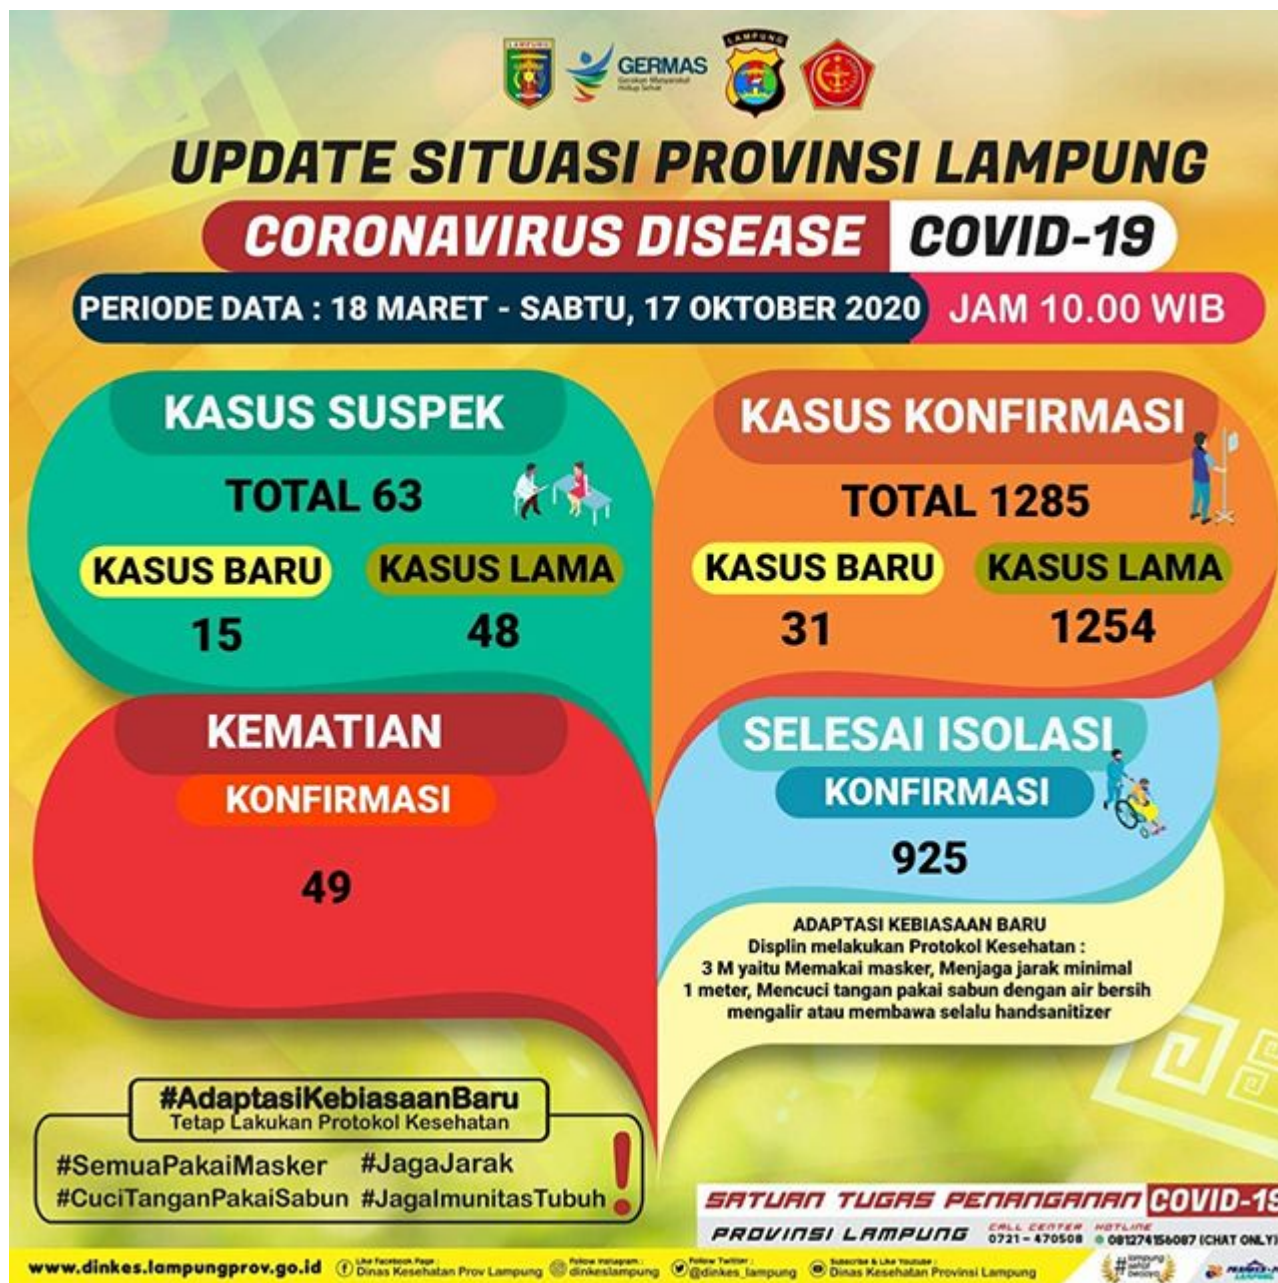

# Infografis Update Situasi COVID-19 Provinsi Lampung 17 Oktober 2020 Pukul 10.00

Infografis Update Situasi COVID-19 Provinsi Lampung 17 Oktober 2020 Pukul 10.00

# Infografis Update Situasi COVID-19 Provinsi Lampung 16 Oktober 2020 Pukul 10.00

Infografis Update Situasi COVID-19 Provinsi Lampung 16 Oktober 2020 Pukul 10.00

# Infografis Update Situasi COVID-19 Provinsi Lampung 15 Oktober 2020 Pukul 10.00

Infografis Update Situasi COVID-19 Provinsi Lampung 15 Oktober 2020 Pukul 10.00

# Infografis Update Situasi COVID-19 Provinsi Lampung 14 Oktober 2020 Pukul 10.00

Infografis Update Situasi COVID-19 Provinsi Lampung 14 Oktober 2020 Pukul 10.00