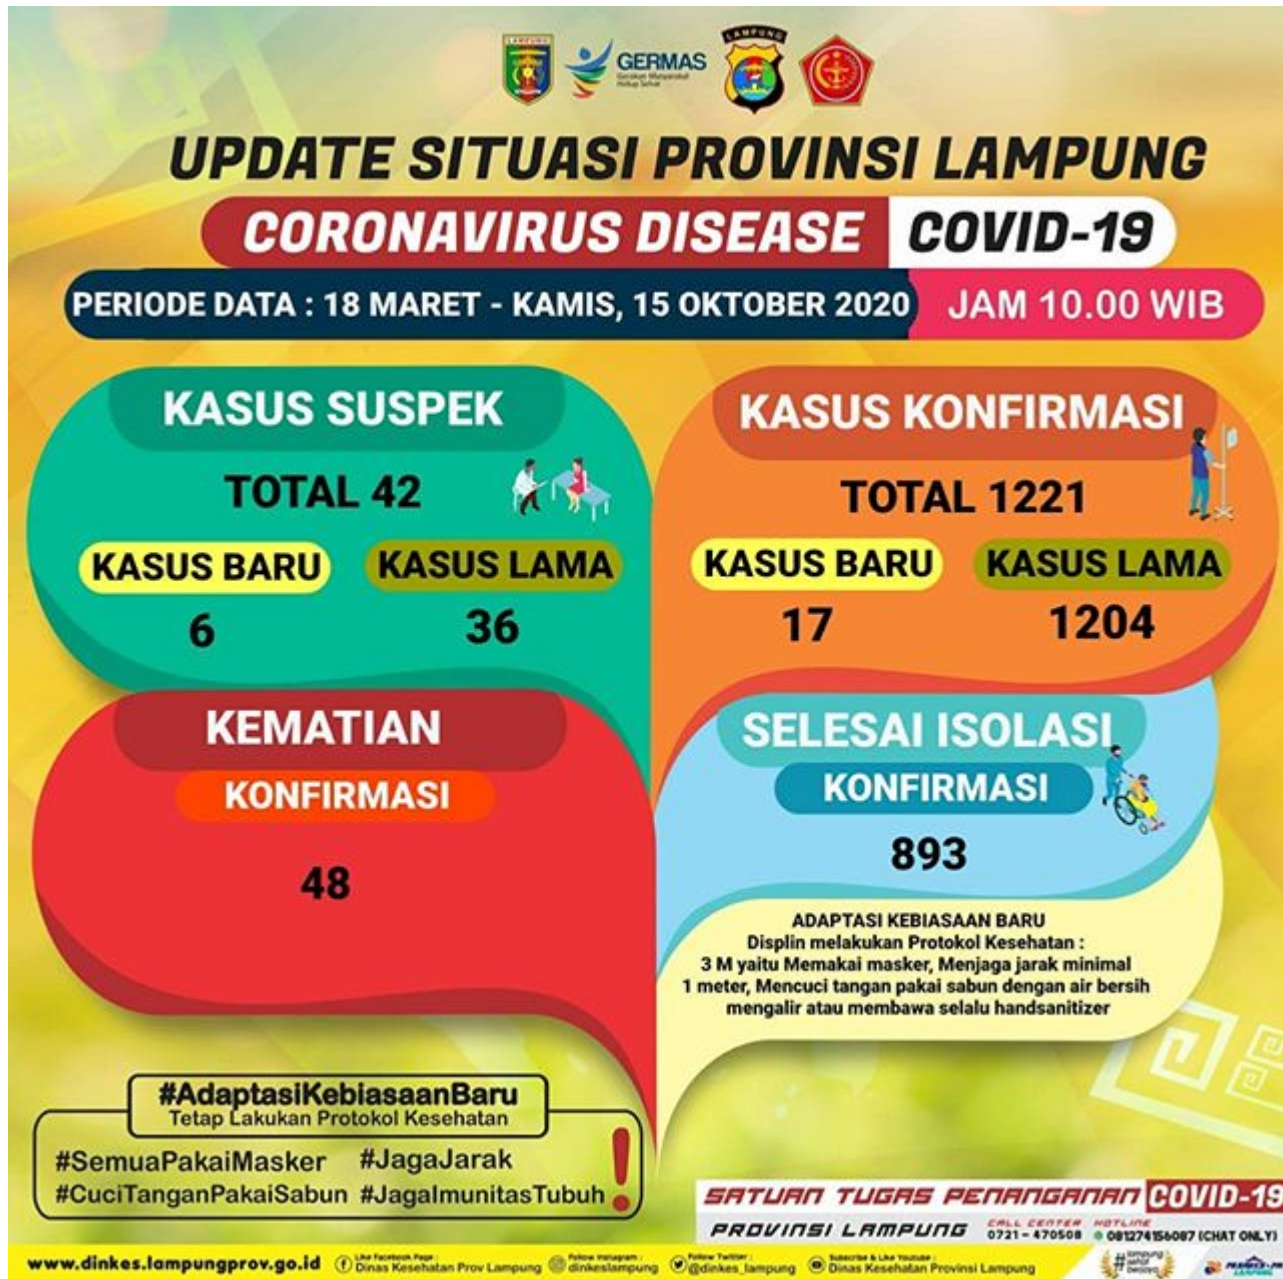

# Infografis Update Situasi COVID-19 Provinsi Lampung 17 Oktober 2020 Pukul 10.00

Infografis Update Situasi COVID-19 Provinsi Lampung 17 Oktober 2020 Pukul 10.00

# Infografis Update Situasi COVID-19 Provinsi Lampung 16 Oktober 2020 Pukul 10.00

Infografis Update Situasi COVID-19 Provinsi Lampung 16 Oktober 2020 Pukul 10.00

# Infografis Update Situasi COVID-19 Provinsi Lampung 15 Oktober 2020 Pukul 10.00

Infografis Update Situasi COVID-19 Provinsi Lampung 15 Oktober 2020 Pukul 10.00

# Infografis Update Situasi COVID-19 Provinsi Lampung 14 Oktober 2020 Pukul 10.00

Infografis Update Situasi COVID-19 Provinsi Lampung 14 Oktober 2020 Pukul 10.00