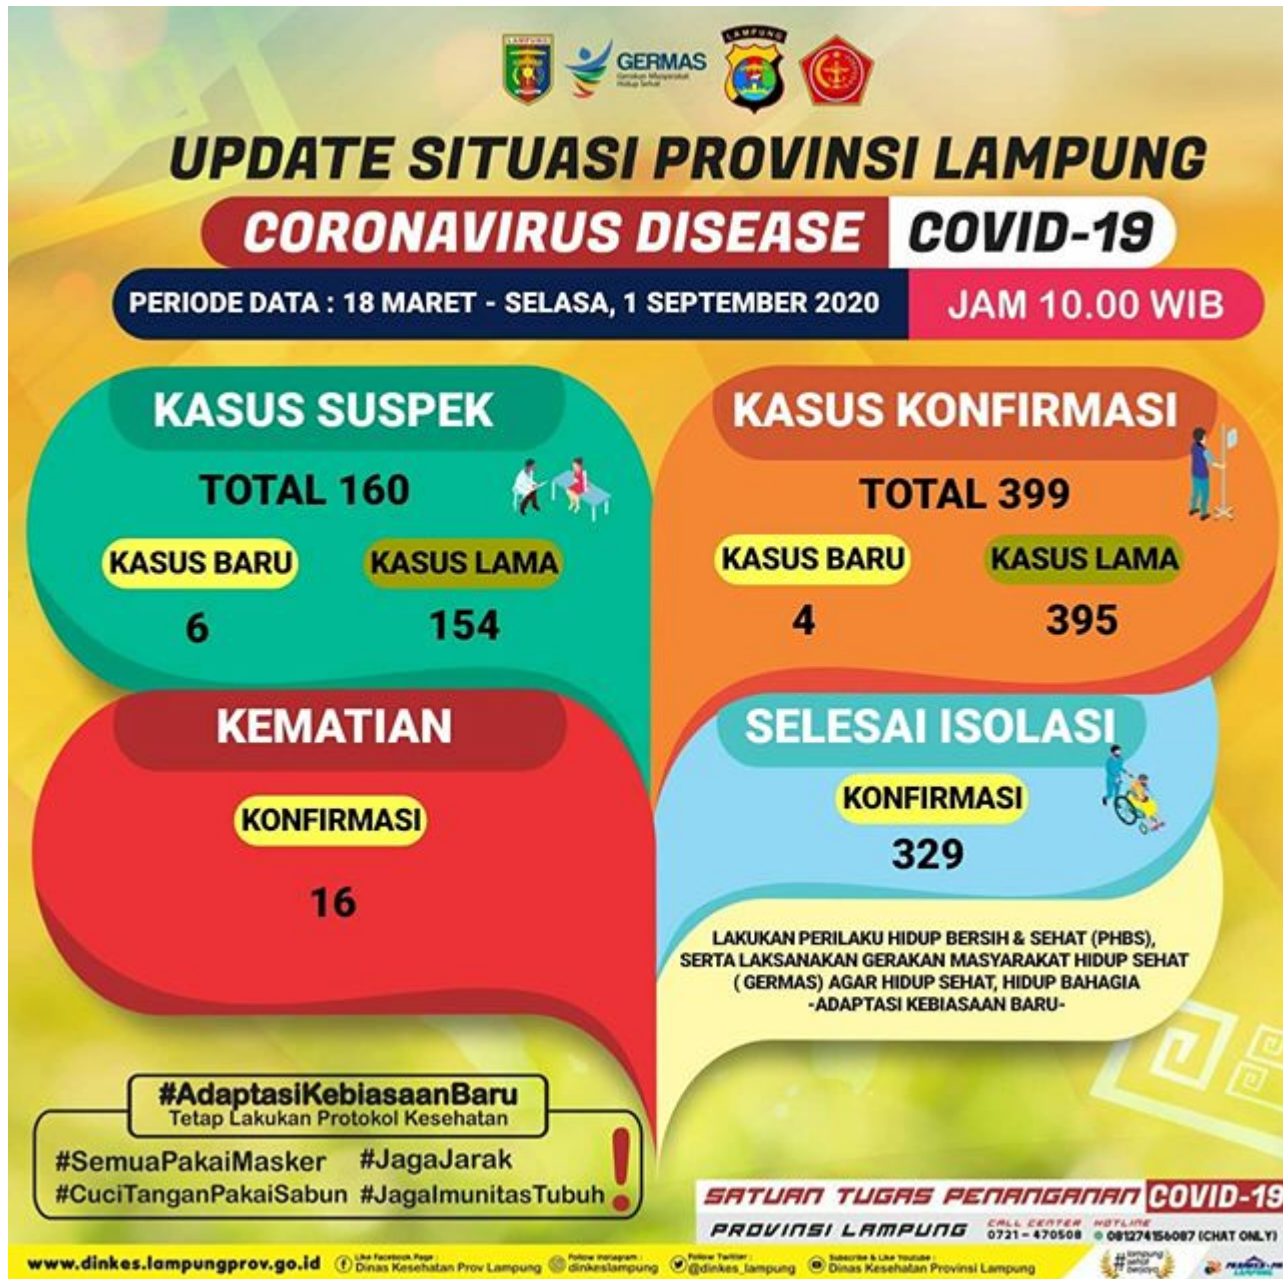

Infografis Update Situasi COVID-19 Provinsi Lampung 6 September 2020 Pukul 10.00

Infografis Update Situasi COVID-19 Provinsi Lampung 6 September 2020 Pukul 10.00

Infografis Update Situasi COVID-19 Provinsi Lampung 5 September 2020 Pukul 10.00

Infografis Update Situasi COVID-19 Provinsi Lampung 5 September 2020 Pukul 10.00

Infografis Update Situasi COVID-19 Provinsi Lampung 4 September 2020 Pukul 10.00

Infografis Update Situasi COVID-19 Provinsi Lampung 4 September 2020 Pukul 10.00

Infografis Update Situasi COVID-19 Provinsi Lampung 3 September 2020 Pukul 10.00

Infografis Update Situasi COVID-19 Provinsi Lampung 3 September 2020 Pukul 10.00

Infografis Update Situasi COVID-19 Provinsi Lampung 2 September 2020 Pukul 10.00

Infografis Update Situasi COVID-19 Provinsi Lampung 2 September 2020 Pukul 10.00

Infografis Update Situasi COVID-19 Provinsi Lampung 1 September 2020 Pukul 10.00

Infografis Update Situasi COVID-19 Provinsi Lampung 1 September 2020 Pukul 10.00