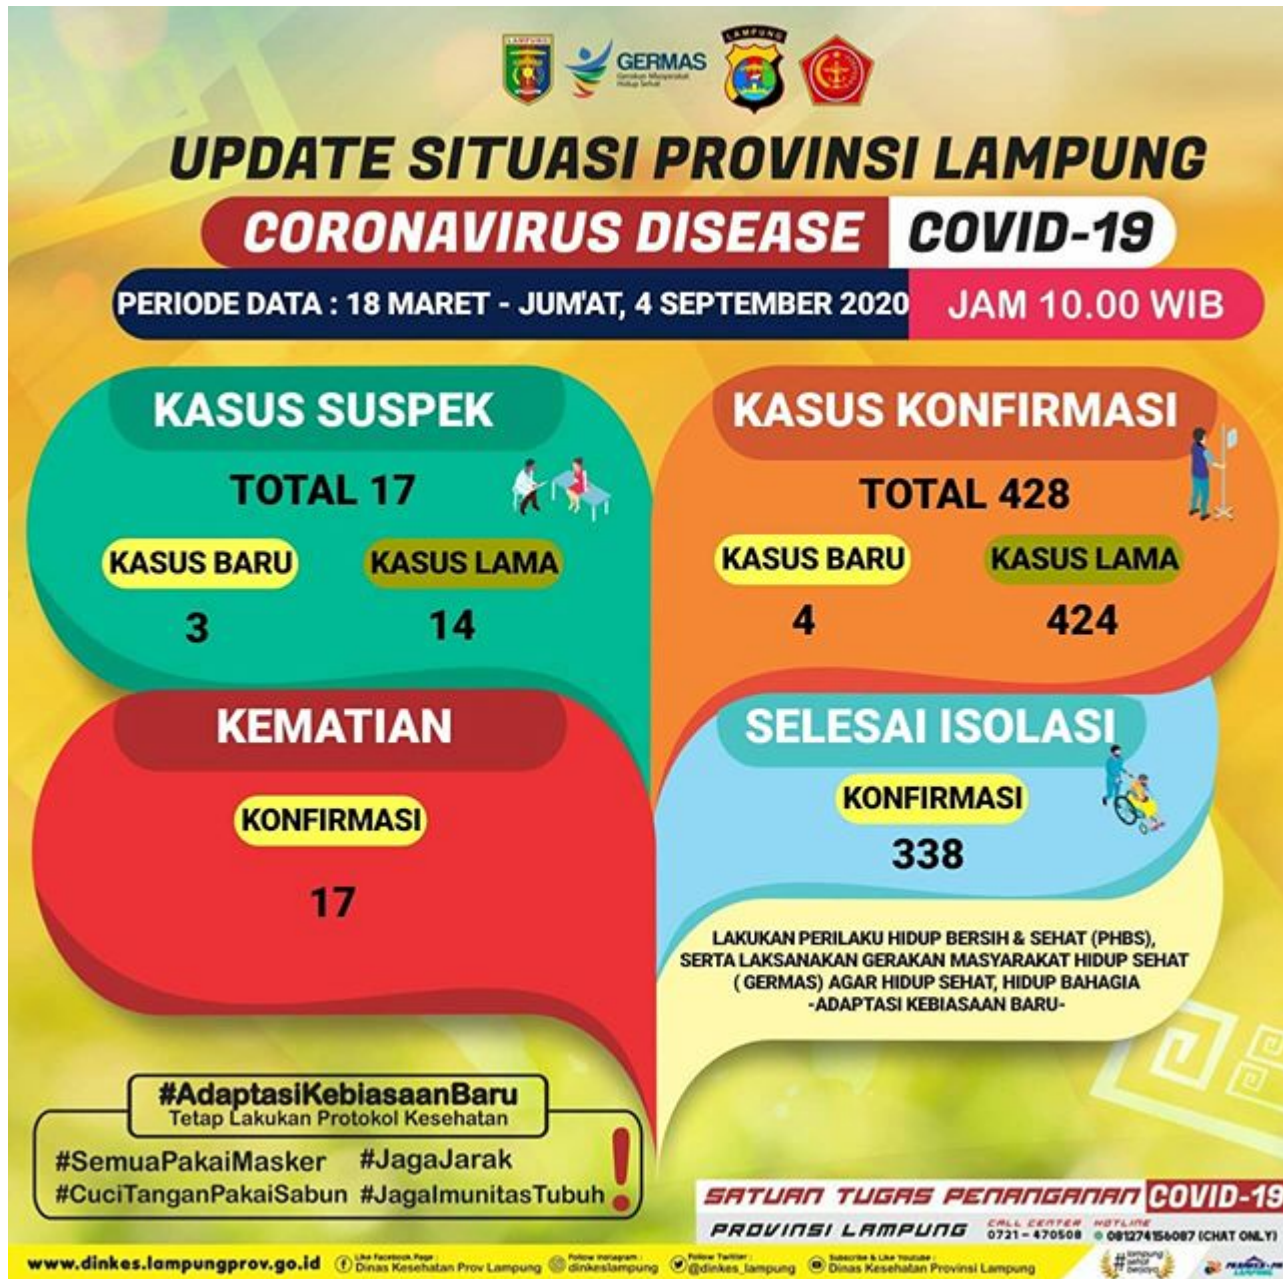

Infografis Update Situasi COVID-19 Provinsi Lampung 9 September 2020 Pukul 10.00

Infografis Update Situasi COVID-19 Provinsi Lampung 9 September 2020 Pukul 10.00

Infografis Update Situasi COVID-19 Provinsi Lampung 8 September 2020 Pukul 10.00

Infografis Update Situasi COVID-19 Provinsi Lampung 8 September 2020 Pukul 10.00

Infografis Update Situasi COVID-19 Provinsi Lampung 7 September 2020 Pukul 10.00

Infografis Update Situasi COVID-19 Provinsi Lampung 7 September 2020 Pukul 10.00

Infografis Update Situasi COVID-19 Provinsi Lampung 6 September 2020 Pukul 10.00

Infografis Update Situasi COVID-19 Provinsi Lampung 6 September 2020 Pukul 10.00

Infografis Update Situasi COVID-19 Provinsi Lampung 5 September 2020 Pukul 10.00

Infografis Update Situasi COVID-19 Provinsi Lampung 5 September 2020 Pukul 10.00

Infografis Update Situasi COVID-19 Provinsi Lampung 4 September 2020 Pukul 10.00

Infografis Update Situasi COVID-19 Provinsi Lampung 4 September 2020 Pukul 10.00