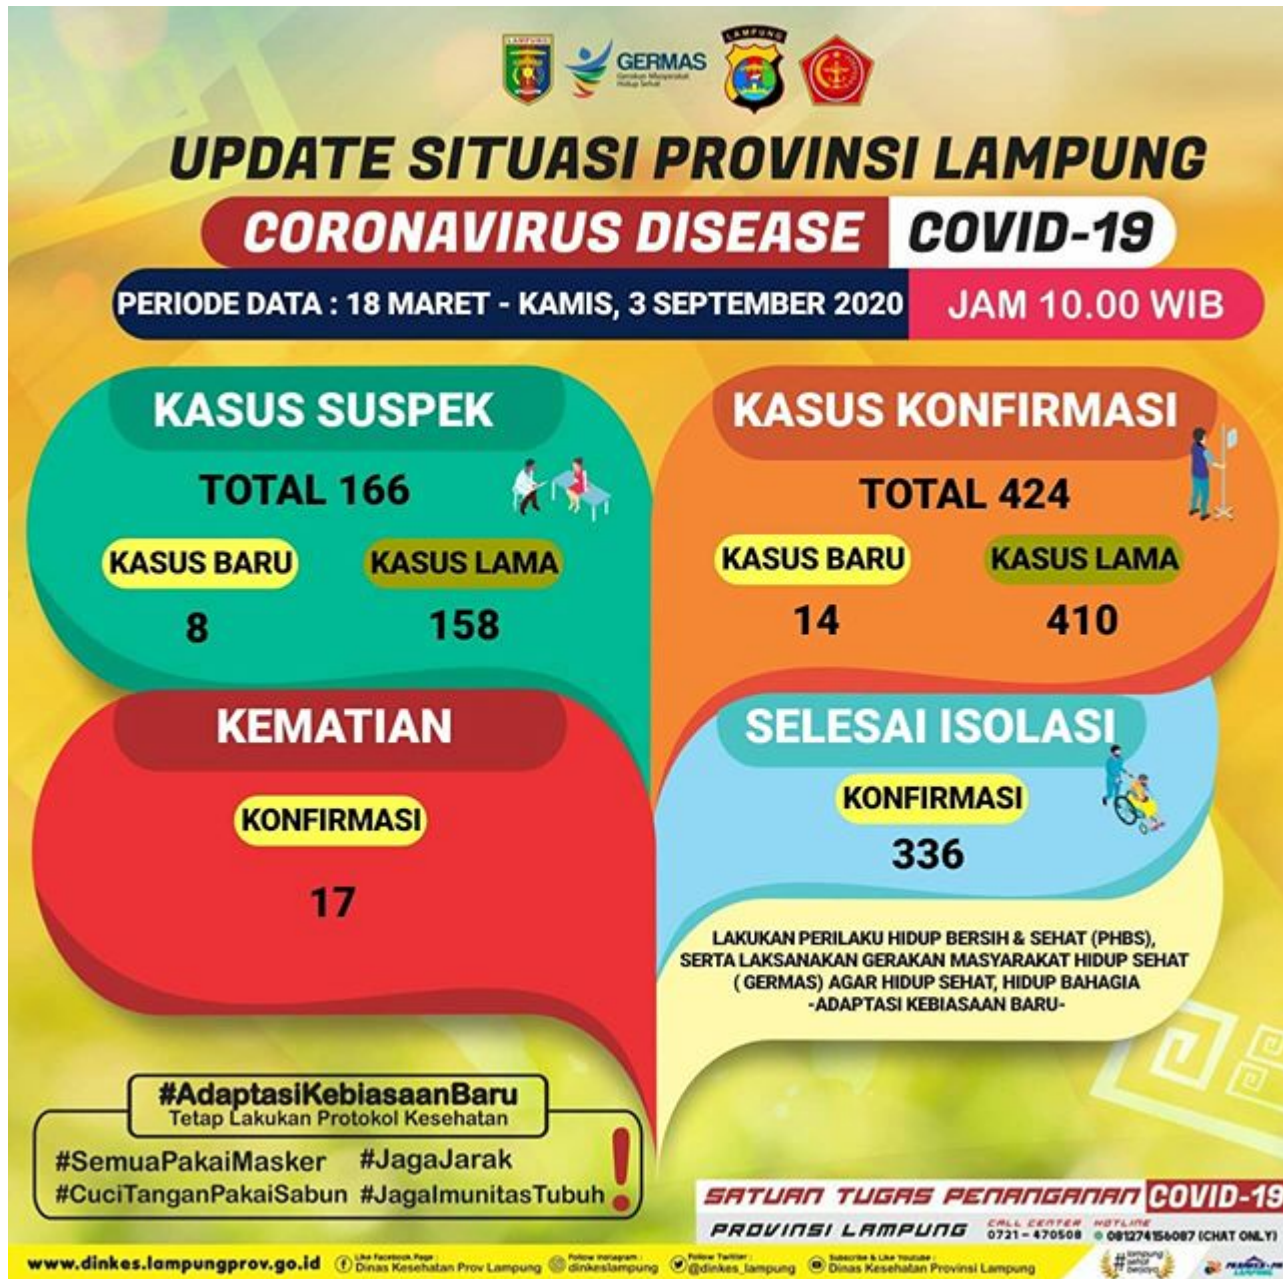

Infografis Update Situasi COVID-19 Provinsi Lampung 3 September 2020 Pukul 10.00

Infografis Update Situasi COVID-19 Provinsi Lampung 3 September 2020 Pukul 10.00