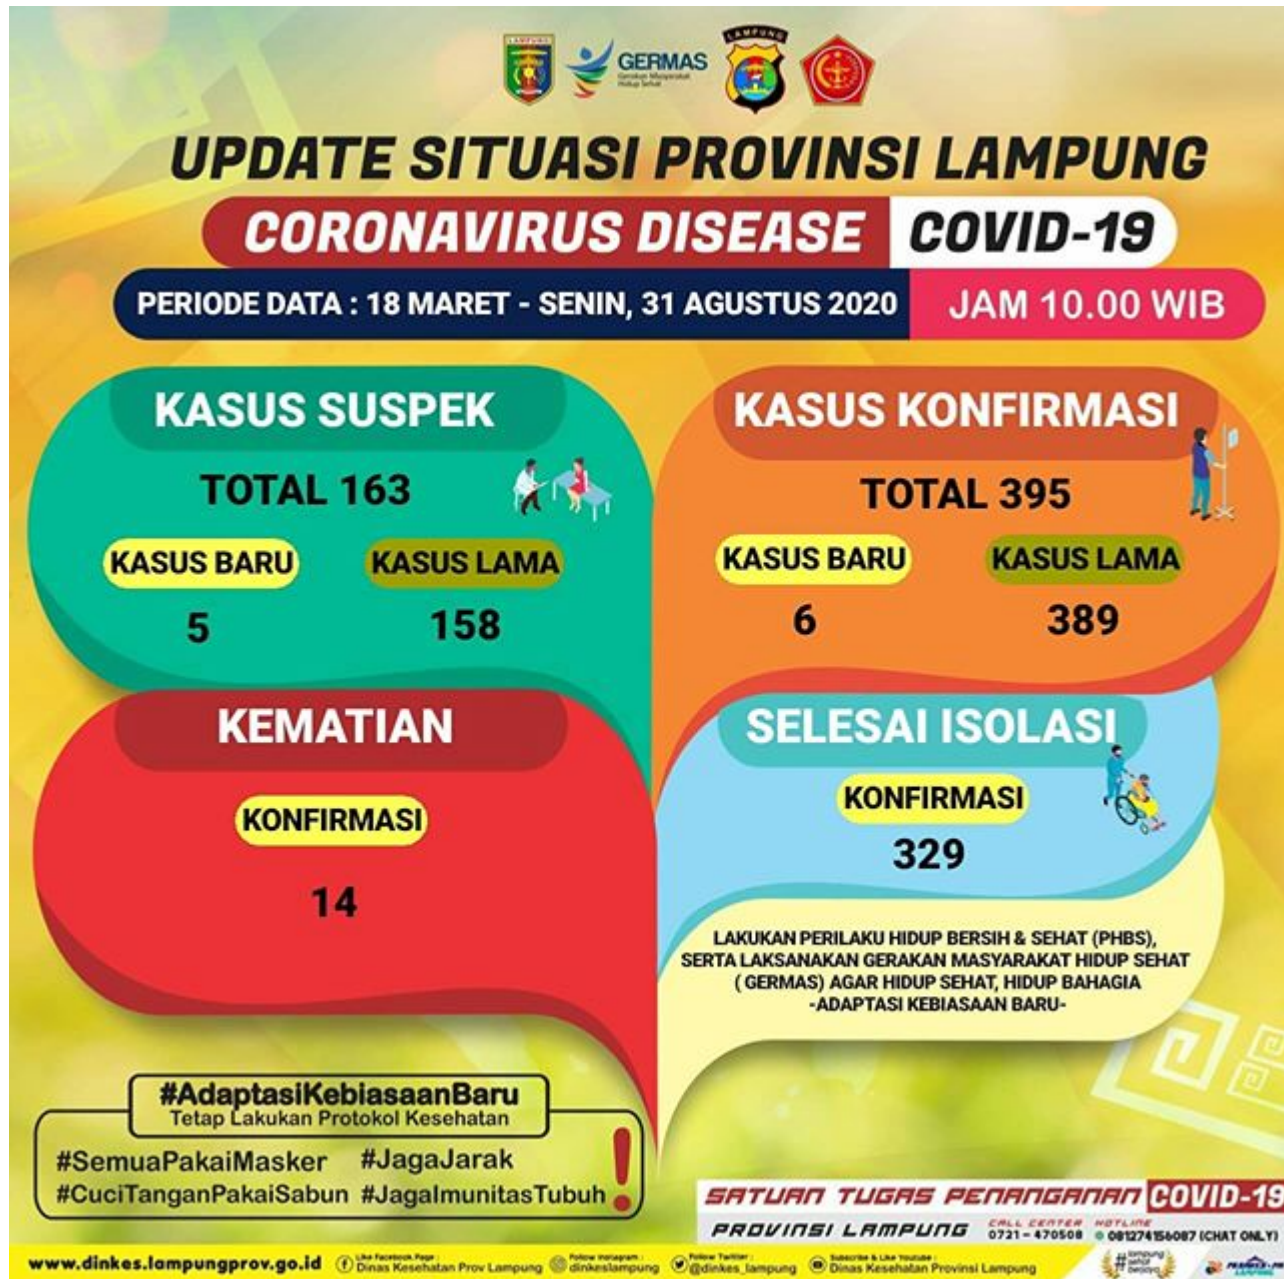

Infografis Update Situasi COVID-19 Provinsi Lampung 31 Agustus 2020 Pukul 10.00

Infografis Update Situasi COVID-19 Provinsi Lampung 31 Agustus 2020 Pukul 10.00