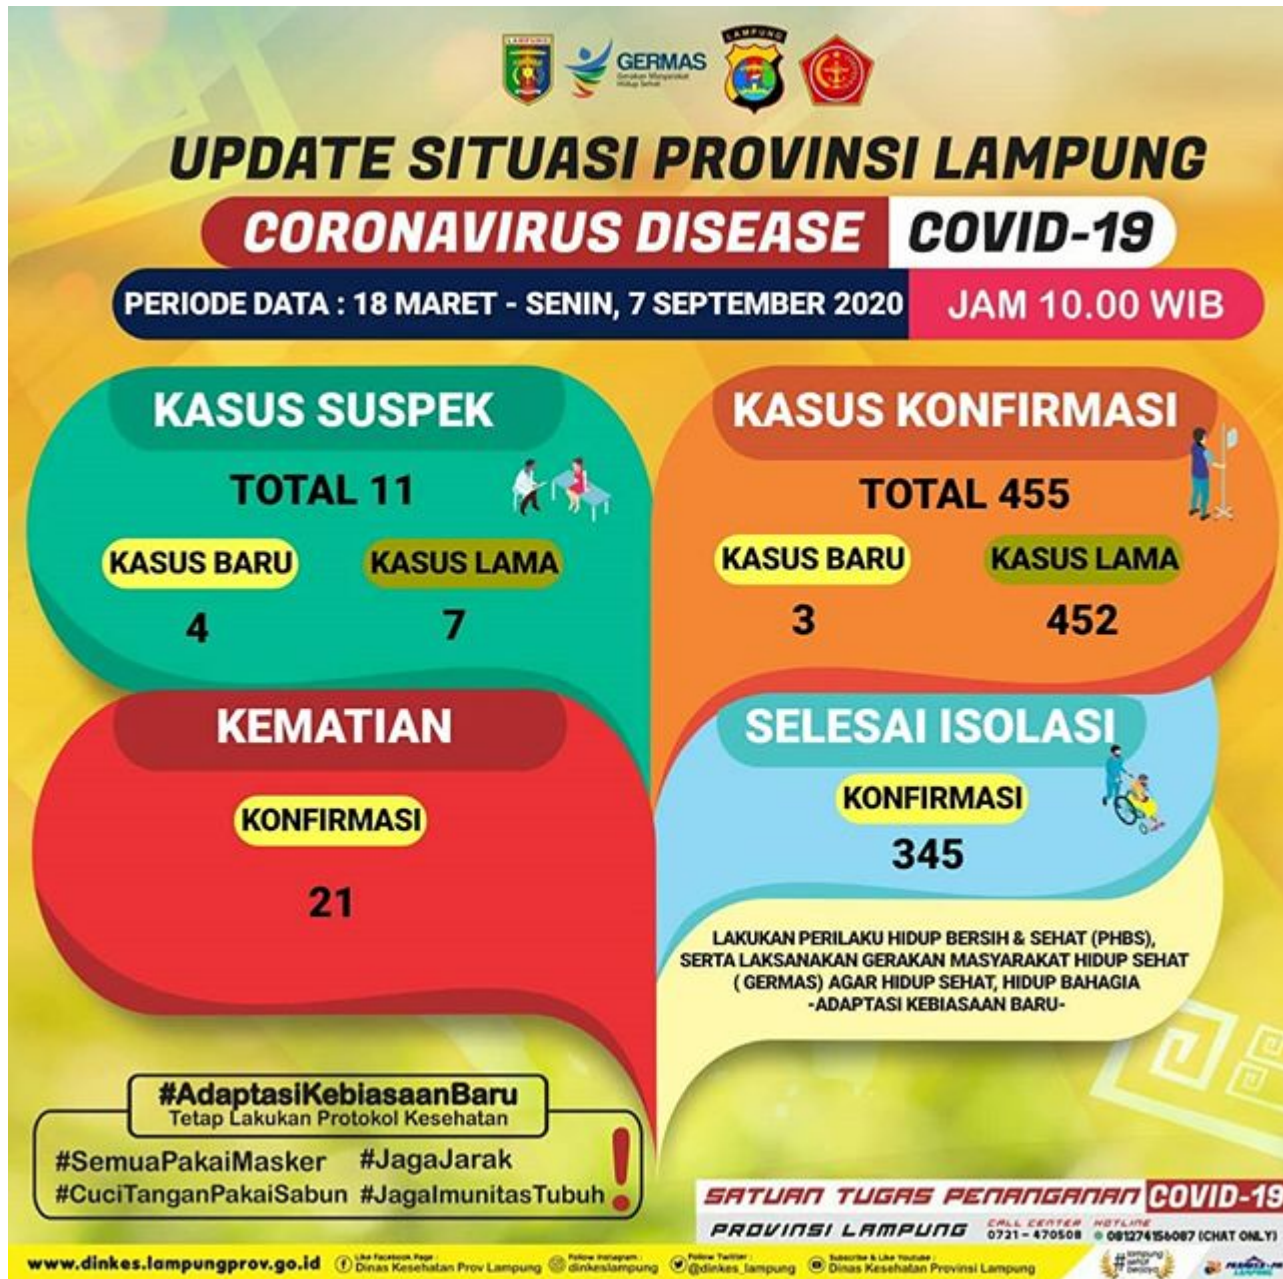

Infografis Update Situasi COVID-19 Provinsi Lampung 9 September 2020 Pukul 10.00

Infografis Update Situasi COVID-19 Provinsi Lampung 9 September 2020 Pukul 10.00

Infografis Update Situasi COVID-19 Provinsi Lampung 8 September 2020 Pukul 10.00

Infografis Update Situasi COVID-19 Provinsi Lampung 8 September 2020 Pukul 10.00

Infografis Update Situasi COVID-19 Provinsi Lampung 7 September 2020 Pukul 10.00

Infografis Update Situasi COVID-19 Provinsi Lampung 7 September 2020 Pukul 10.00

Infografis Update Situasi COVID-19 Provinsi Lampung 6 September 2020 Pukul 10.00

Infografis Update Situasi COVID-19 Provinsi Lampung 6 September 2020 Pukul 10.00

Infografis Update Situasi COVID-19 Provinsi Lampung 5 September 2020 Pukul 10.00

Infografis Update Situasi COVID-19 Provinsi Lampung 5 September 2020 Pukul 10.00

Infografis Update Situasi COVID-19 Provinsi Lampung 4 September 2020 Pukul 10.00

Infografis Update Situasi COVID-19 Provinsi Lampung 4 September 2020 Pukul 10.00