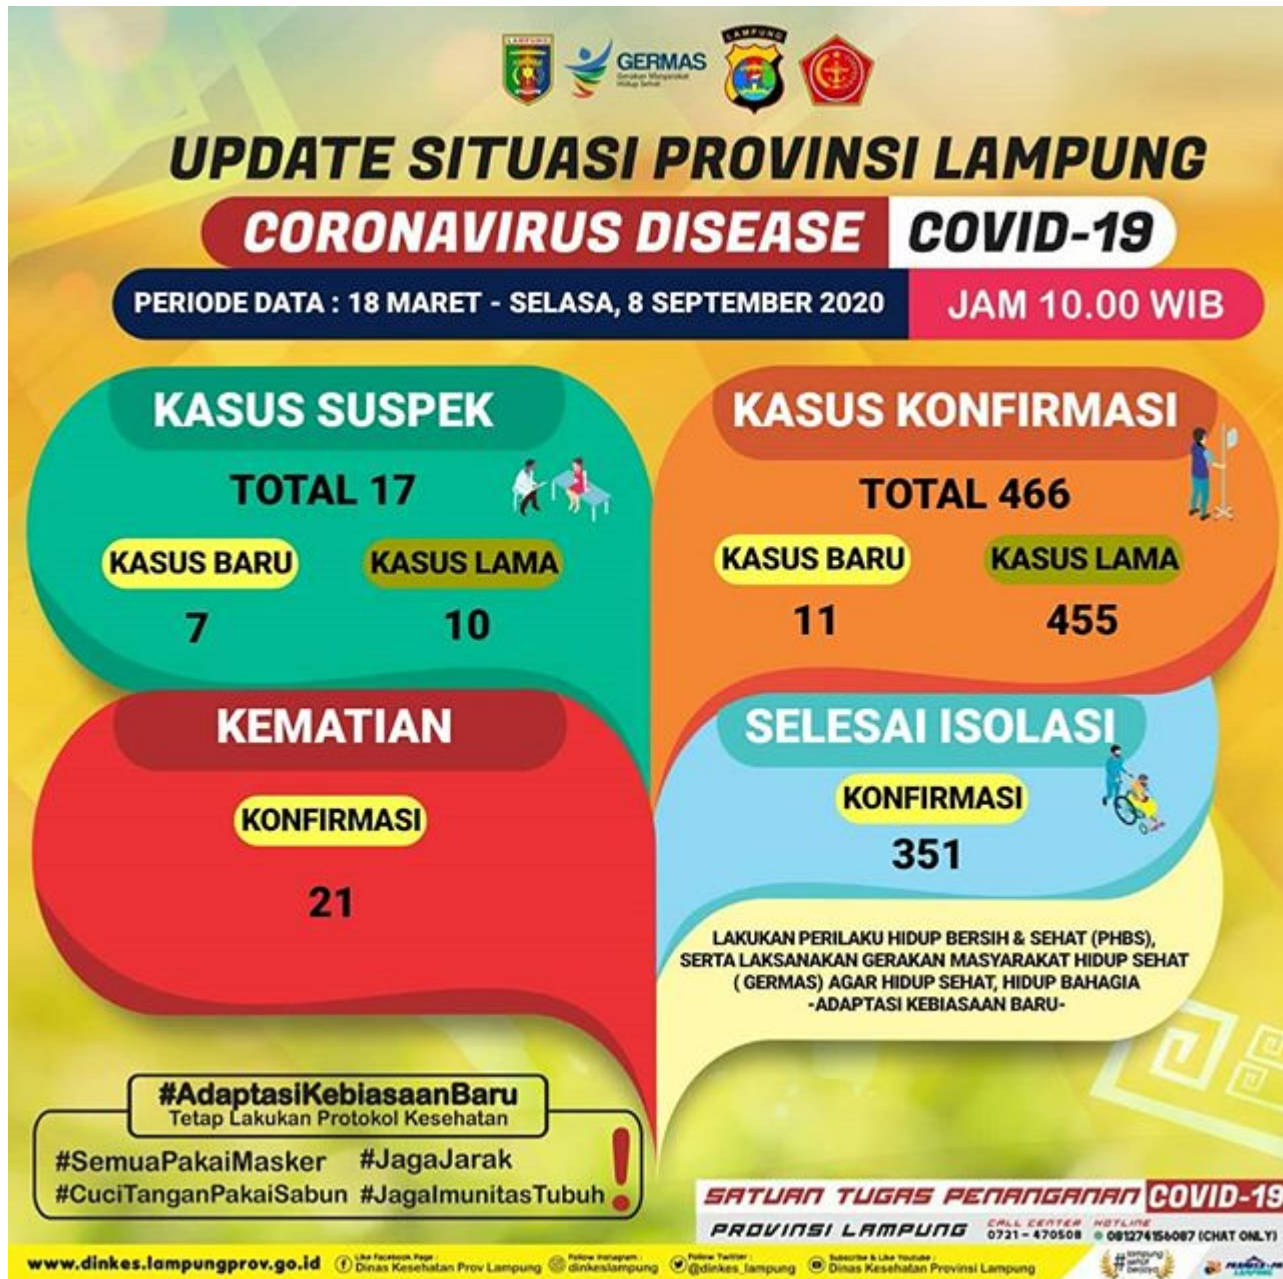

Infografis Update Situasi COVID-19 Provinsi Lampung 9 September 2020 Pukul 10.00

Infografis Update Situasi COVID-19 Provinsi Lampung 9 September 2020 Pukul 10.00

Infografis Update Situasi COVID-19 Provinsi Lampung 8 September 2020 Pukul 10.00

Infografis Update Situasi COVID-19 Provinsi Lampung 8 September 2020 Pukul 10.00

Infografis Update Situasi COVID-19 Provinsi Lampung 7 September 2020 Pukul 10.00

Infografis Update Situasi COVID-19 Provinsi Lampung 7 September 2020 Pukul 10.00

Infografis Update Situasi COVID-19 Provinsi Lampung 6 September 2020 Pukul 10.00

Infografis Update Situasi COVID-19 Provinsi Lampung 6 September 2020 Pukul 10.00

Infografis Update Situasi COVID-19 Provinsi Lampung 5 September 2020 Pukul 10.00

Infografis Update Situasi COVID-19 Provinsi Lampung 5 September 2020 Pukul 10.00

Infografis Update Situasi COVID-19 Provinsi Lampung 4 September 2020 Pukul 10.00

Infografis Update Situasi COVID-19 Provinsi Lampung 4 September 2020 Pukul 10.00