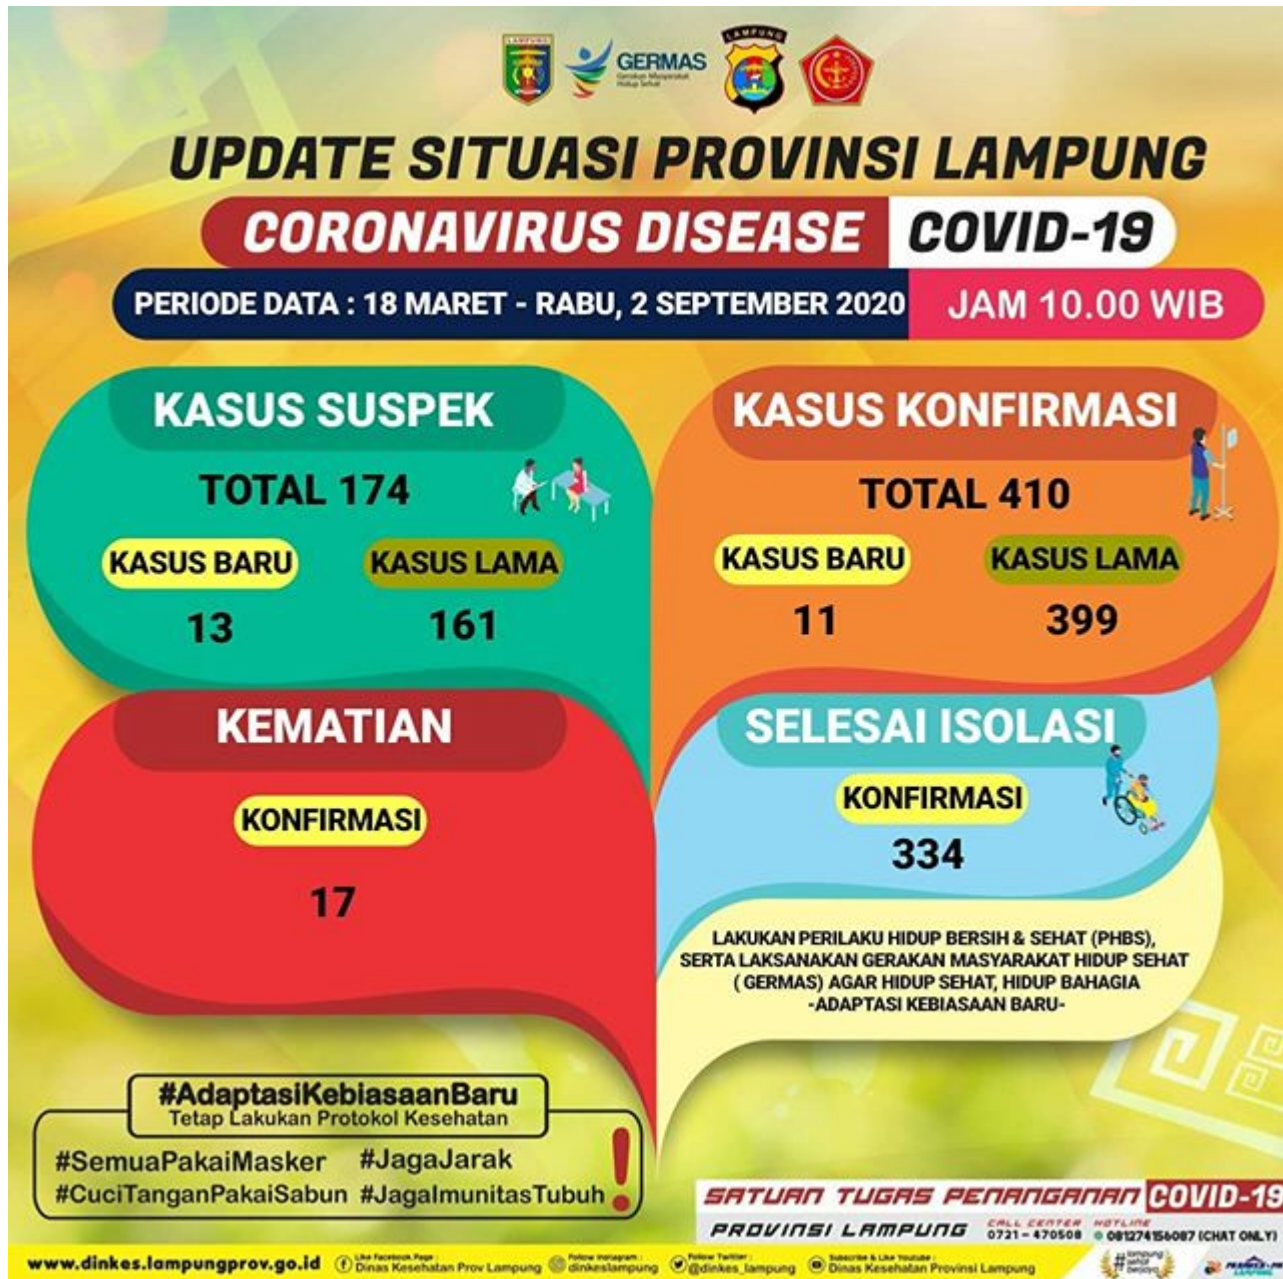

Infografis Update Situasi COVID-19 Provinsi Lampung 8 September 2020 Pukul 10.00

Infografis Update Situasi COVID-19 Provinsi Lampung 7 September 2020 Pukul 10.00

Infografis Update Situasi COVID-19 Provinsi Lampung 7 September 2020 Pukul 10.00

Infografis Update Situasi COVID-19 Provinsi Lampung 6 September 2020 Pukul 10.00

Infografis Update Situasi COVID-19 Provinsi Lampung 6 September 2020 Pukul 10.00

Infografis Update Situasi COVID-19 Provinsi Lampung 5 September 2020 Pukul 10.00

Infografis Update Situasi COVID-19 Provinsi Lampung 5 September 2020 Pukul 10.00

Infografis Update Situasi COVID-19 Provinsi Lampung 4 September 2020 Pukul 10.00

Infografis Update Situasi COVID-19 Provinsi Lampung 4 September 2020 Pukul 10.00

Infografis Update Situasi COVID-19 Provinsi Lampung 3 September 2020 Pukul 10.00

Infografis Update Situasi COVID-19 Provinsi Lampung 3 September 2020 Pukul 10.00

Infografis Update Situasi COVID-19 Provinsi Lampung 2 September 2020 Pukul 10.00