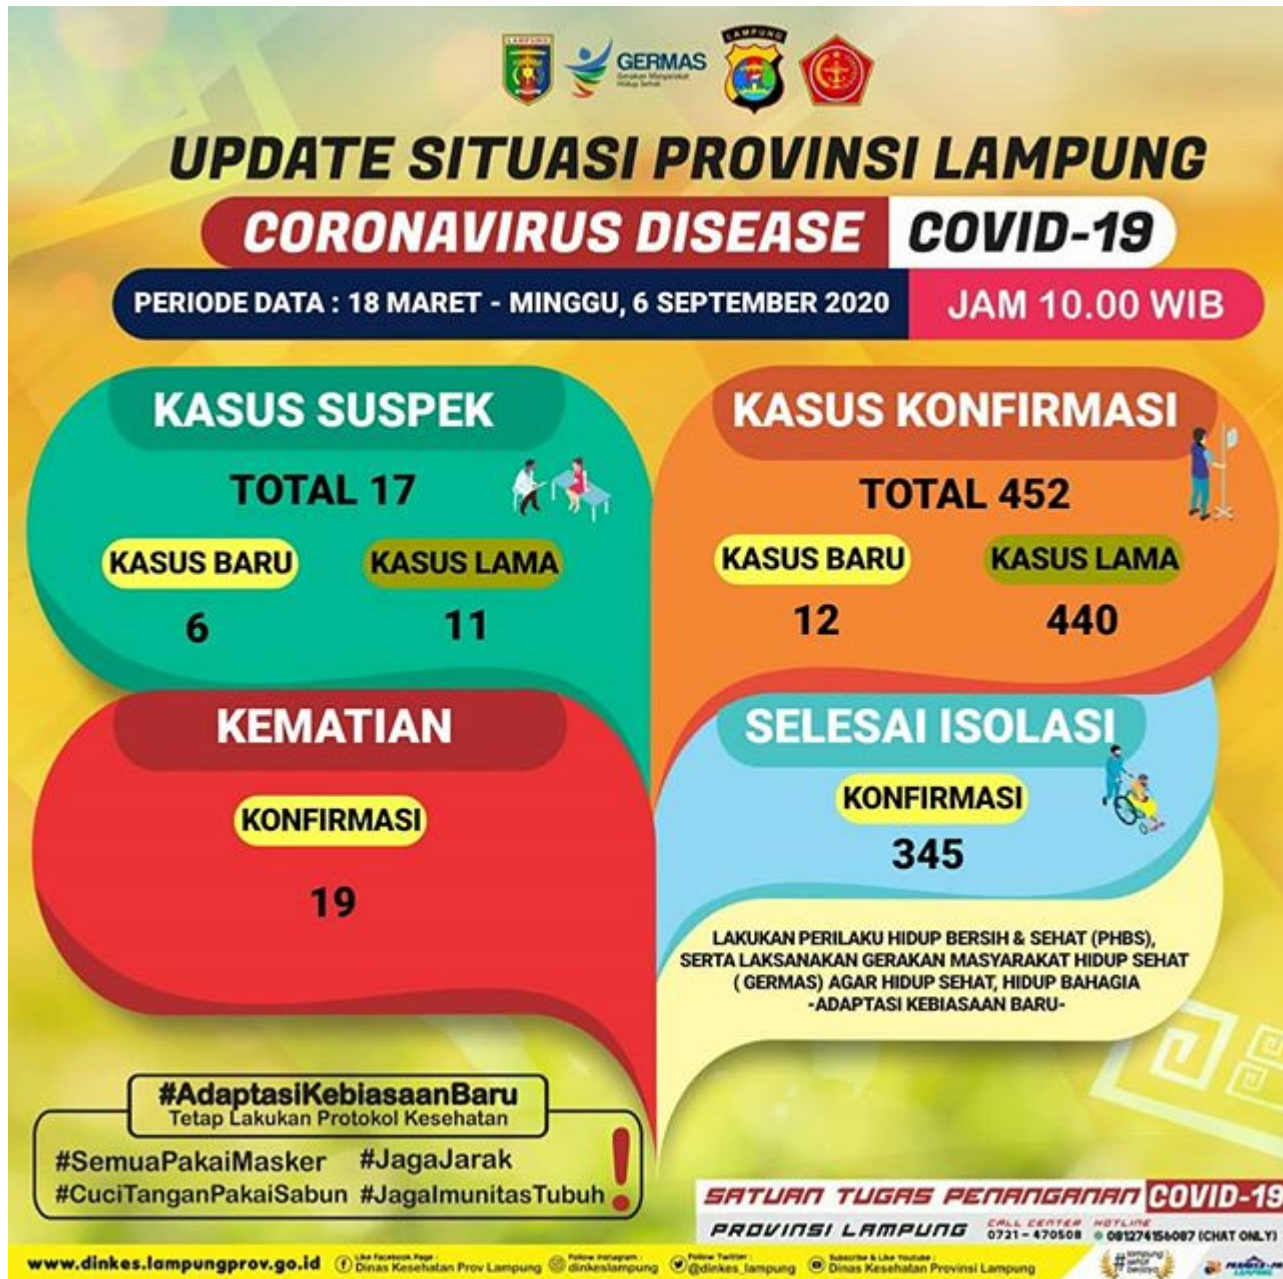

Infografis Update Situasi COVID-19 Provinsi Lampung 9 September 2020 Pukul 10.00

Infografis Update Situasi COVID-19 Provinsi Lampung 9 September 2020 Pukul 10.00

Infografis Update Situasi COVID-19 Provinsi Lampung 8 September 2020 Pukul 10.00

Infografis Update Situasi COVID-19 Provinsi Lampung 8 September 2020 Pukul 10.00

Infografis Update Situasi COVID-19 Provinsi Lampung 7 September 2020 Pukul 10.00

Infografis Update Situasi COVID-19 Provinsi Lampung 7 September 2020 Pukul 10.00

Infografis Update Situasi COVID-19 Provinsi Lampung 6 September 2020 Pukul 10.00

Infografis Update Situasi COVID-19 Provinsi Lampung 6 September 2020 Pukul 10.00

Infografis Update Situasi COVID-19 Provinsi Lampung 5 September 2020 Pukul 10.00

Infografis Update Situasi COVID-19 Provinsi Lampung 5 September 2020 Pukul 10.00

Infografis Update Situasi COVID-19 Provinsi Lampung 4 September 2020 Pukul 10.00

Infografis Update Situasi COVID-19 Provinsi Lampung 4 September 2020 Pukul 10.00