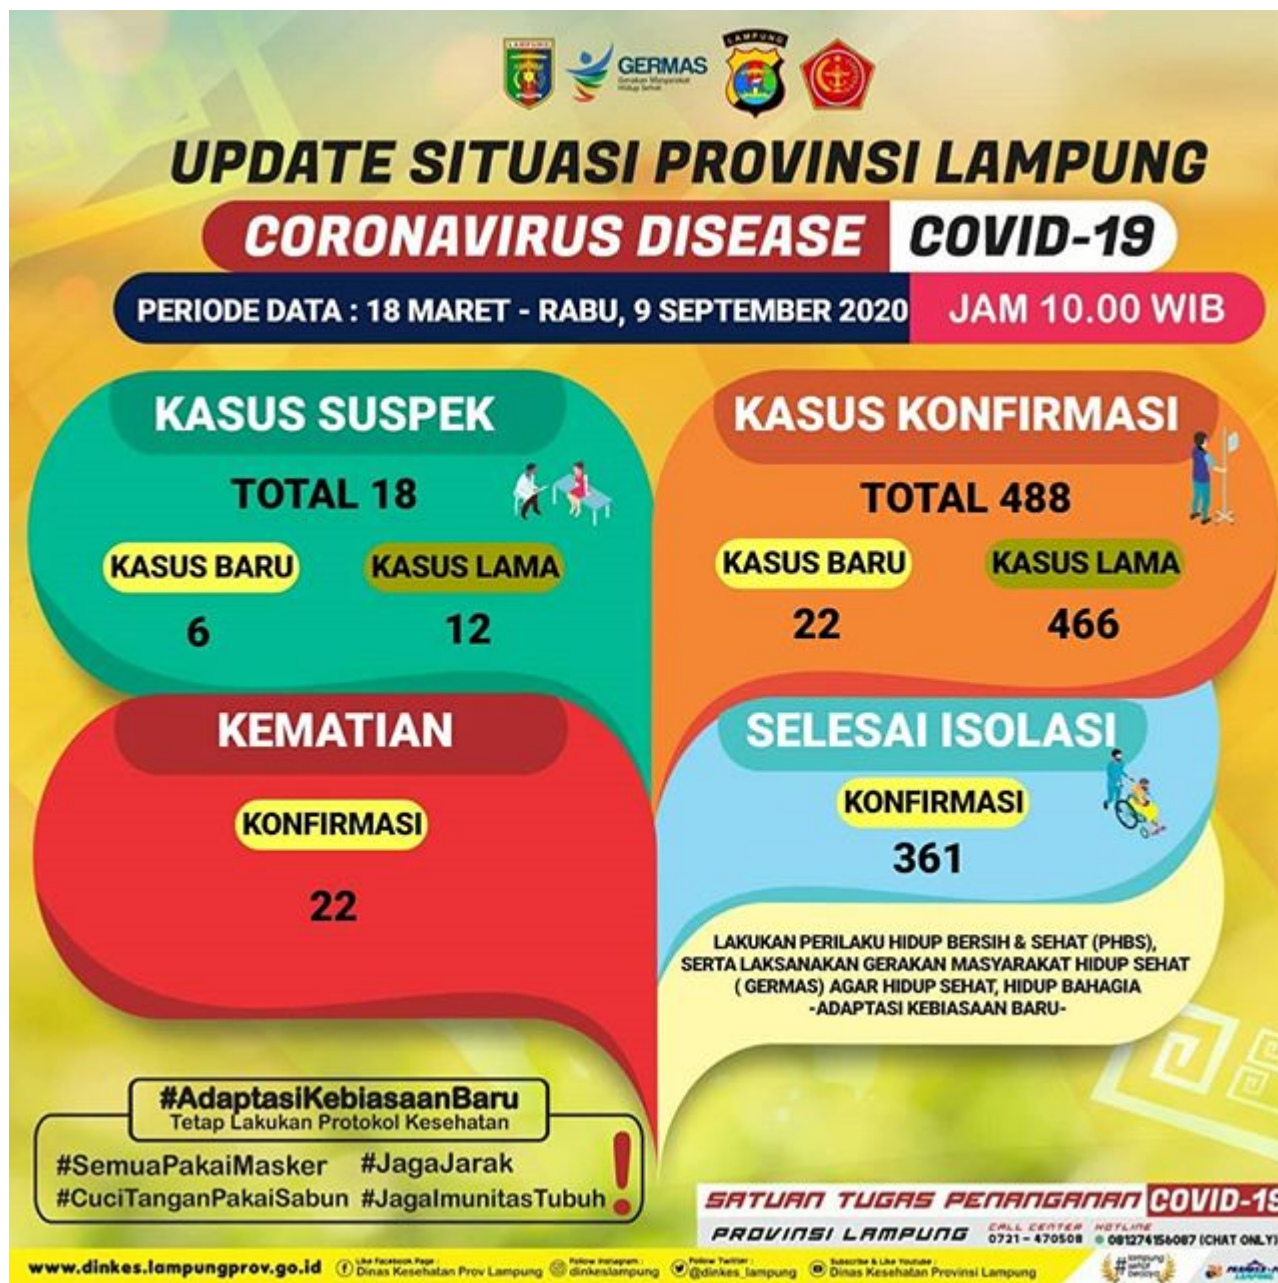

Infografis Update Situasi COVID-19 Provinsi Lampung 9 September 2020 Pukul 10.00

Infografis Update Situasi COVID-19 Provinsi Lampung 9 September 2020 Pukul 10.00

Infografis Update Situasi COVID-19 Provinsi Lampung 8 September 2020 Pukul 10.00

Infografis Update Situasi COVID-19 Provinsi Lampung 8 September 2020 Pukul 10.00

Infografis Update Situasi COVID-19 Provinsi Lampung 7 September 2020 Pukul 10.00

Infografis Update Situasi COVID-19 Provinsi Lampung 7 September 2020 Pukul 10.00

Infografis Update Situasi COVID-19 Provinsi Lampung 6 September 2020 Pukul 10.00

Infografis Update Situasi COVID-19 Provinsi Lampung 6 September 2020 Pukul 10.00

Infografis Update Situasi COVID-19 Provinsi Lampung 5 September 2020 Pukul 10.00

Infografis Update Situasi COVID-19 Provinsi Lampung 5 September 2020 Pukul 10.00

Infografis Update Situasi COVID-19 Provinsi Lampung 4 September 2020 Pukul 10.00

Infografis Update Situasi COVID-19 Provinsi Lampung 4 September 2020 Pukul 10.00