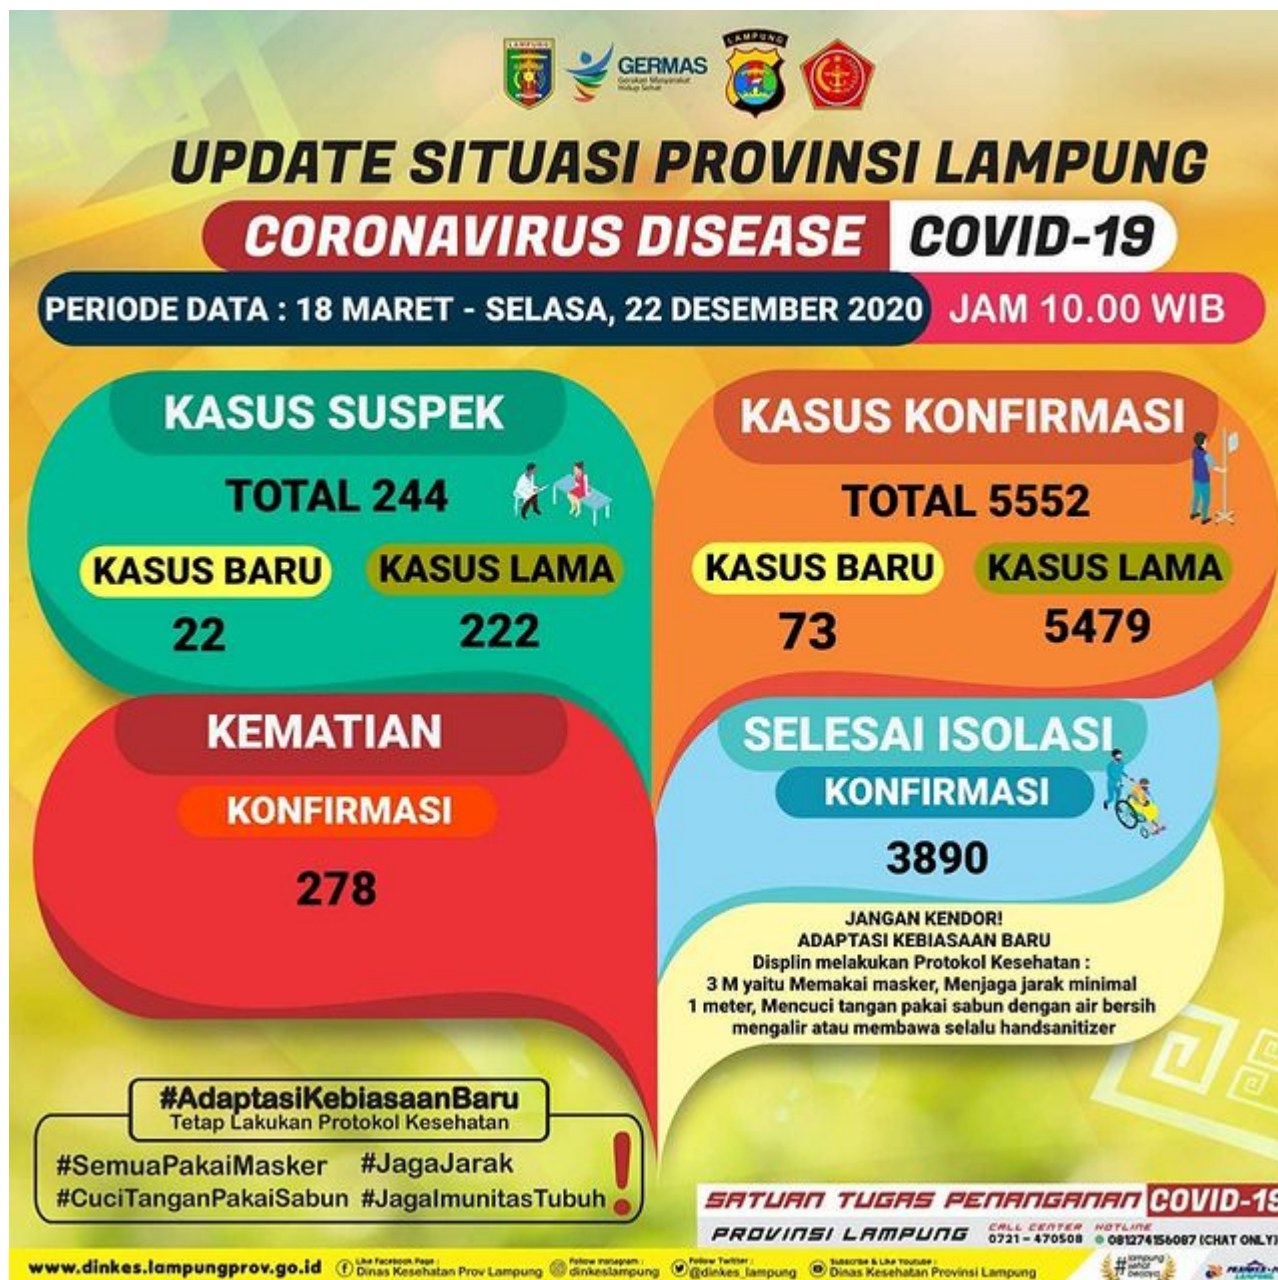

Infografis Update Situasi COVID-19 Provinsi Lampung 28 Desember 2020 Pukul 10.00

Infografis Update Situasi COVID-19 Provinsi Lampung 28 Desember 2020 Pukul 10.00

Infografis Update Situasi COVID-19 Provinsi Lampung 27 Desember 2020 Pukul 10.00

Infografis Update Situasi COVID-19 Provinsi Lampung 27 Desember 2020 Pukul 10.00

Infografis Update Situasi COVID-19 Provinsi Lampung 25 Desember 2020 Pukul 10.00

Infografis Update Situasi COVID-19 Provinsi Lampung 25 Desember 2020 Pukul 10.00

Infografis Update Situasi COVID-19 Provinsi Lampung 24 Desember 2020 Pukul 10.00

Infografis Update Situasi COVID-19 Provinsi Lampung 24 Desember 2020 Pukul 10.00

Infografis Update Situasi COVID-19 Provinsi Lampung 23 Desember 2020 Pukul 10.00

Infografis Update Situasi COVID-19 Provinsi Lampung 23 Desember 2020 Pukul 10.00

Infografis Update Situasi COVID-19 Provinsi Lampung 22 Desember 2020 Pukul 10.00

Infografis Update Situasi COVID-19 Provinsi Lampung 22 Desember 2020 Pukul 10.00