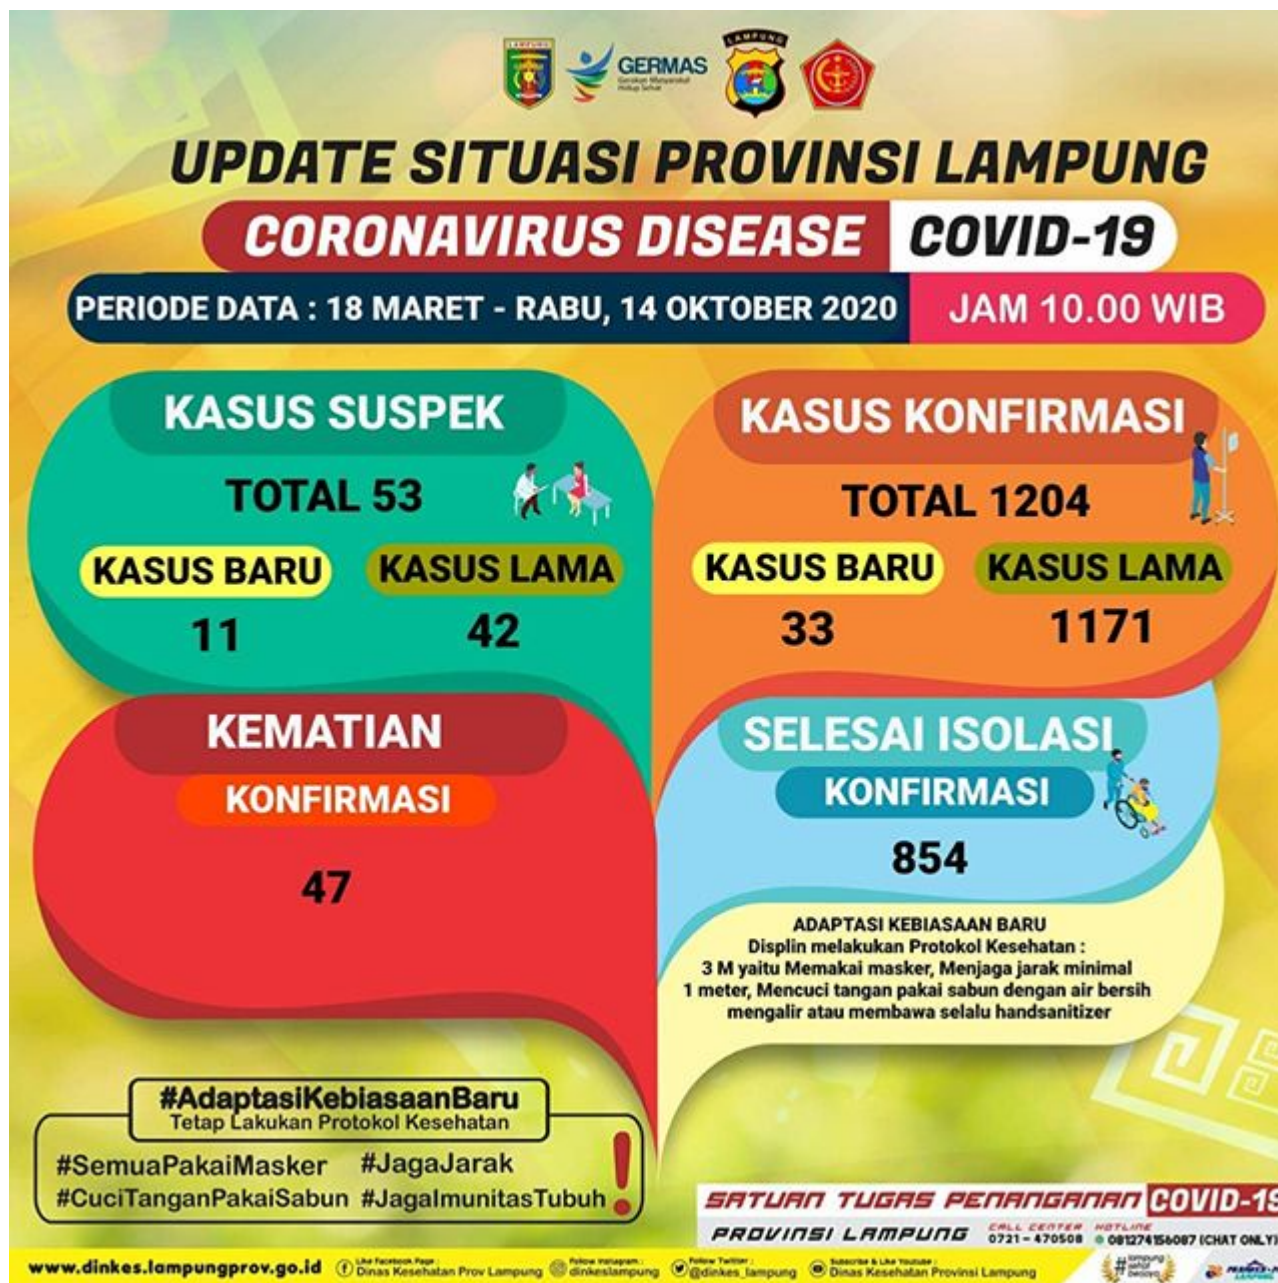

Infografis Update Situasi COVID-19 Provinsi Lampung 20 Oktober 2020 Pukul 10.00

Infografis Update Situasi COVID-19 Provinsi Lampung 20 Oktober 2020 Pukul 10.00

Infografis Update Situasi COVID-19 Provinsi Lampung 19 Oktober 2020 Pukul 10.00

Infografis Update Situasi COVID-19 Provinsi Lampung 19 Oktober 2020 Pukul 10.00

Infografis Update Situasi COVID-19 Provinsi Lampung 18 Oktober 2020 Pukul 10.00

Infografis Update Situasi COVID-19 Provinsi Lampung 18 Oktober 2020 Pukul 10.00

Infografis Update Situasi COVID-19 Provinsi Lampung 16 Oktober 2020 Pukul 10.00

Infografis Update Situasi COVID-19 Provinsi Lampung 16 Oktober 2020 Pukul 10.00

Infografis Update Situasi COVID-19 Provinsi Lampung 15 Oktober 2020 Pukul 10.00

Infografis Update Situasi COVID-19 Provinsi Lampung 15 Oktober 2020 Pukul 10.00

Infografis Update Situasi COVID-19 Provinsi Lampung 14 Oktober 2020 Pukul 10.00

Infografis Update Situasi COVID-19 Provinsi Lampung 14 Oktober 2020 Pukul 10.00