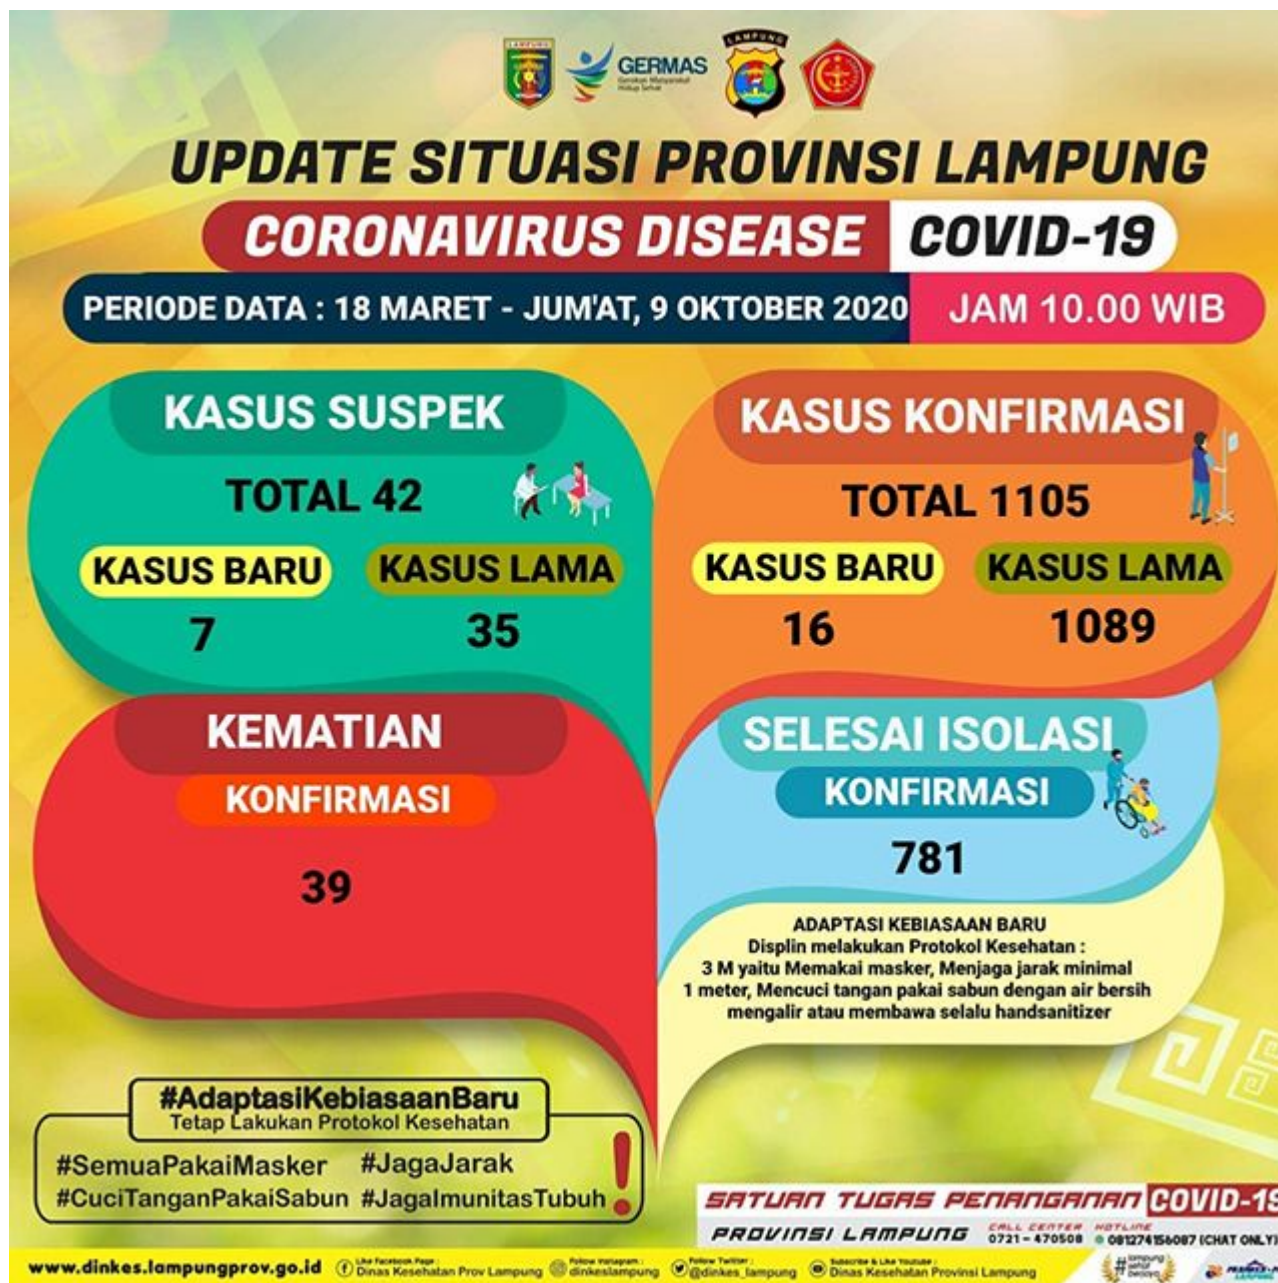

Infografis Update Situasi COVID-19 Provinsi Lampung 9 Oktober 2020 Pukul 10.00

Infografis Update Situasi COVID-19 Provinsi Lampung 9 Oktober 2020 Pukul 10.00