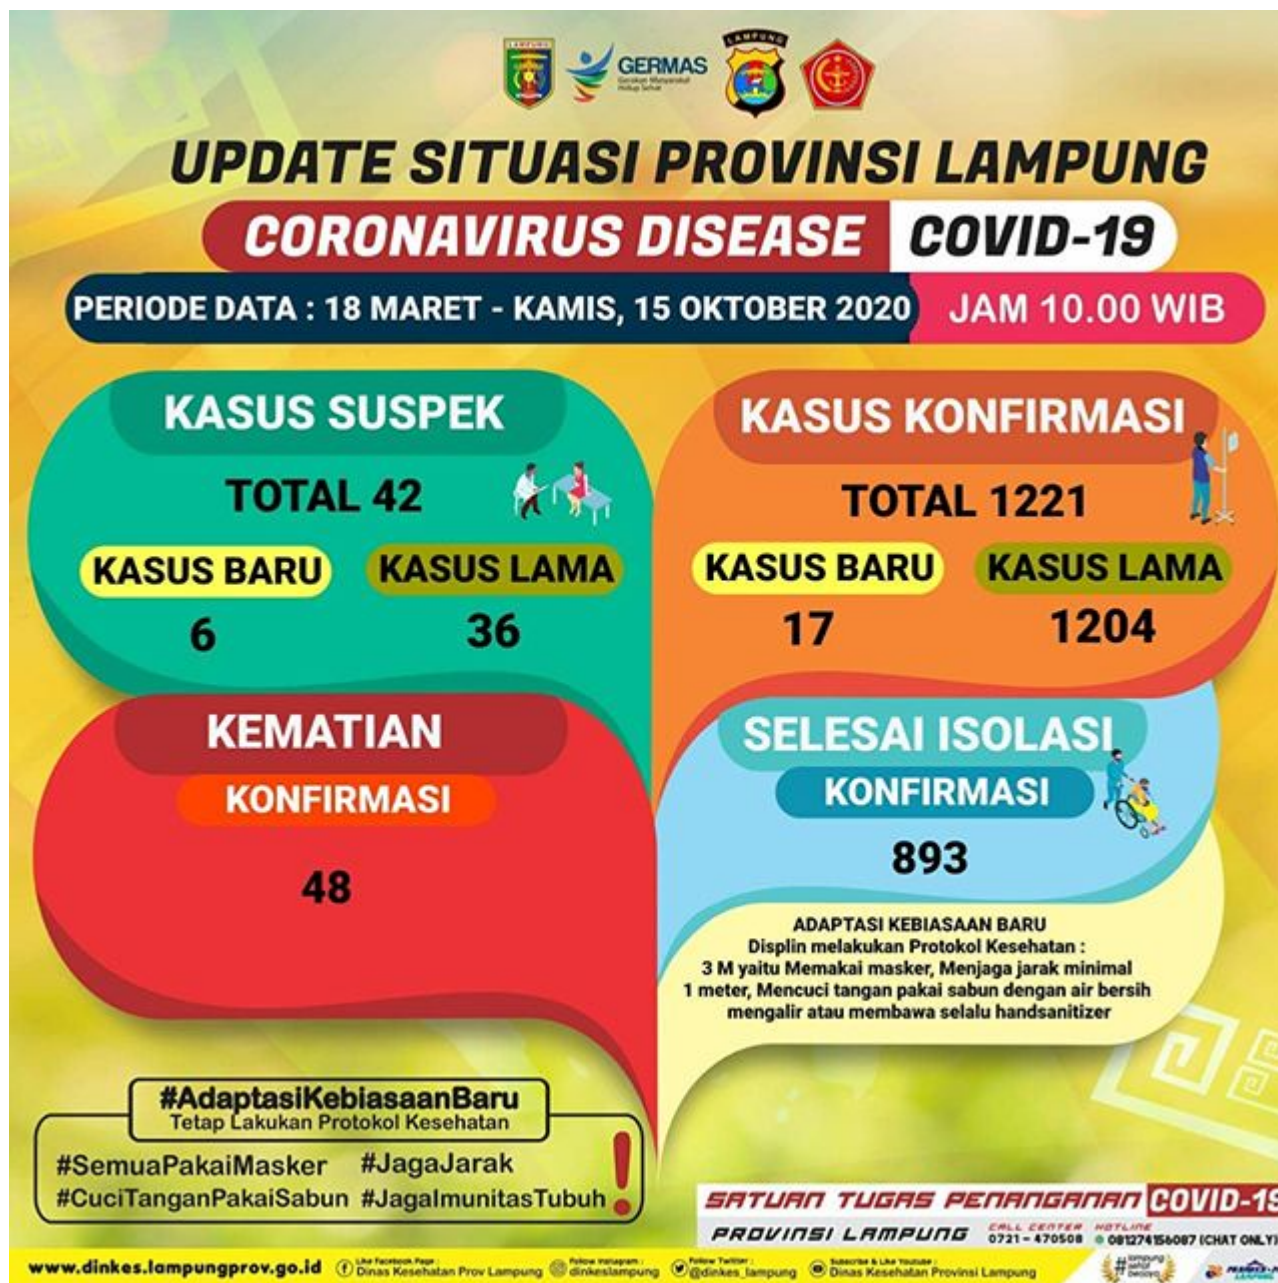

Infografis Update Situasi COVID-19 Provinsi Lampung 20 Oktober 2020 Pukul 10.00

Infografis Update Situasi COVID-19 Provinsi Lampung 20 Oktober 2020 Pukul 10.00

Infografis Update Situasi COVID-19 Provinsi Lampung 19 Oktober 2020 Pukul 10.00

Infografis Update Situasi COVID-19 Provinsi Lampung 19 Oktober 2020 Pukul 10.00

Infografis Update Situasi COVID-19 Provinsi Lampung 18 Oktober 2020 Pukul 10.00

Infografis Update Situasi COVID-19 Provinsi Lampung 18 Oktober 2020 Pukul 10.00

Infografis Update Situasi COVID-19 Provinsi Lampung 16 Oktober 2020 Pukul 10.00

Infografis Update Situasi COVID-19 Provinsi Lampung 16 Oktober 2020 Pukul 10.00

Infografis Update Situasi COVID-19 Provinsi Lampung 15 Oktober 2020 Pukul 10.00

Infografis Update Situasi COVID-19 Provinsi Lampung 15 Oktober 2020 Pukul 10.00

Infografis Update Situasi COVID-19 Provinsi Lampung 14 Oktober 2020 Pukul 10.00

Infografis Update Situasi COVID-19 Provinsi Lampung 14 Oktober 2020 Pukul 10.00