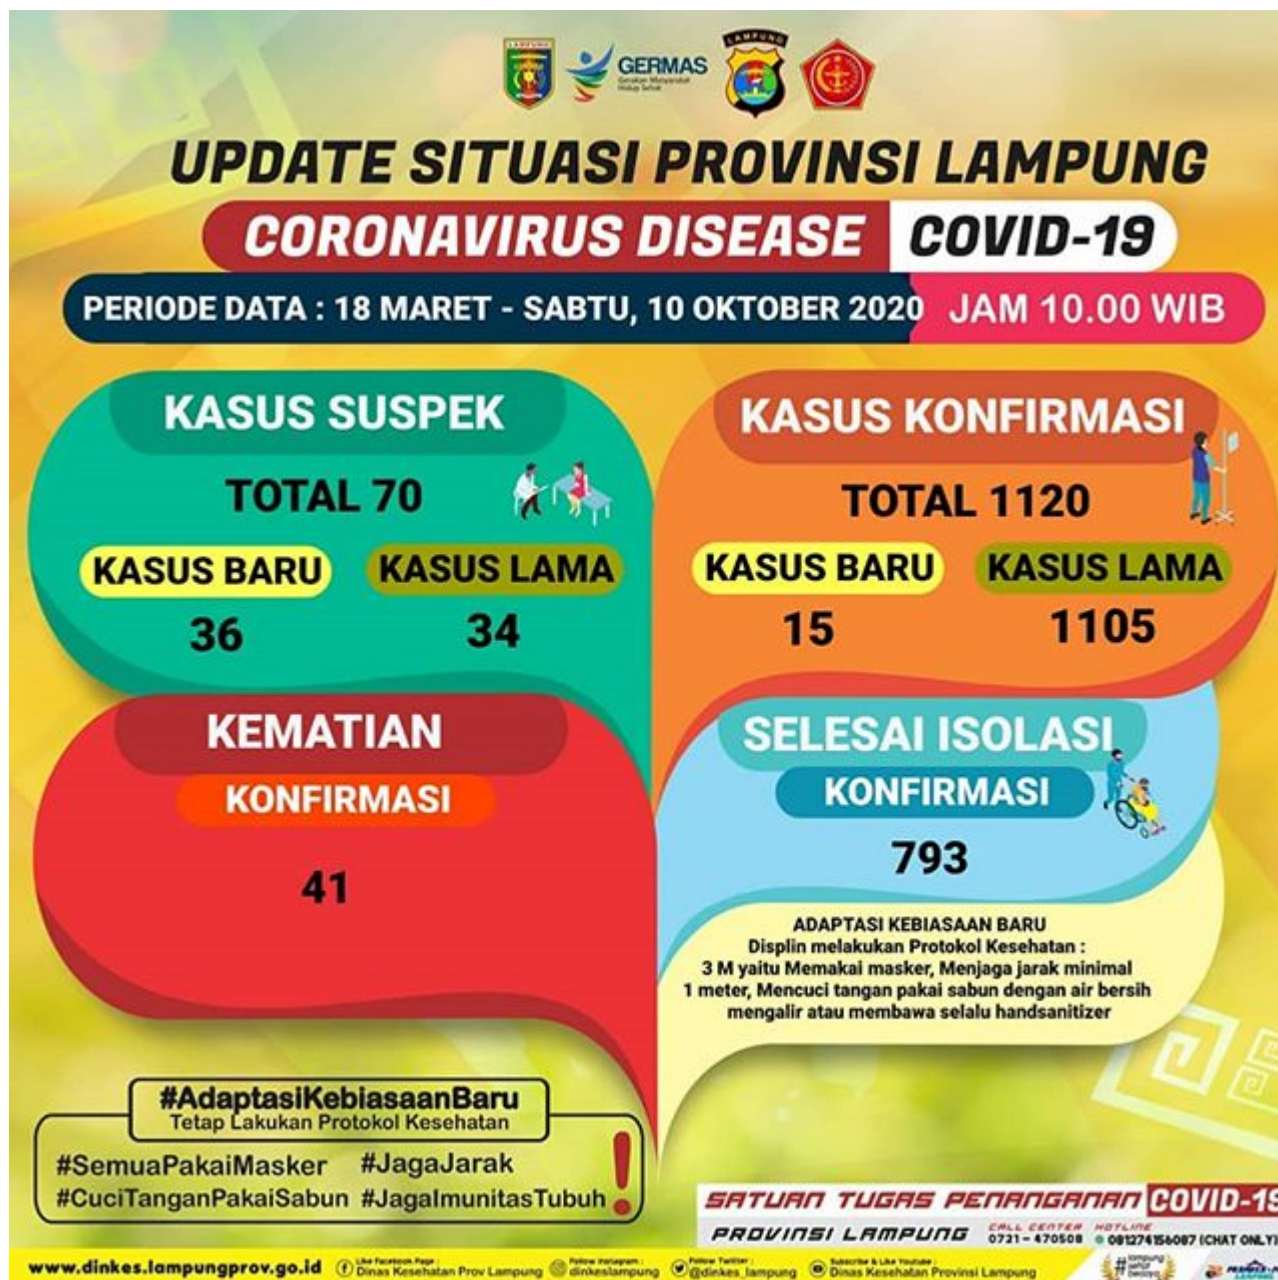

Infografis Update Situasi COVID-19 Provinsi Lampung 10 Oktober 2020 Pukul 10.00

Infografis Update Situasi COVID-19 Provinsi Lampung 10 Oktober 2020 Pukul 10.00