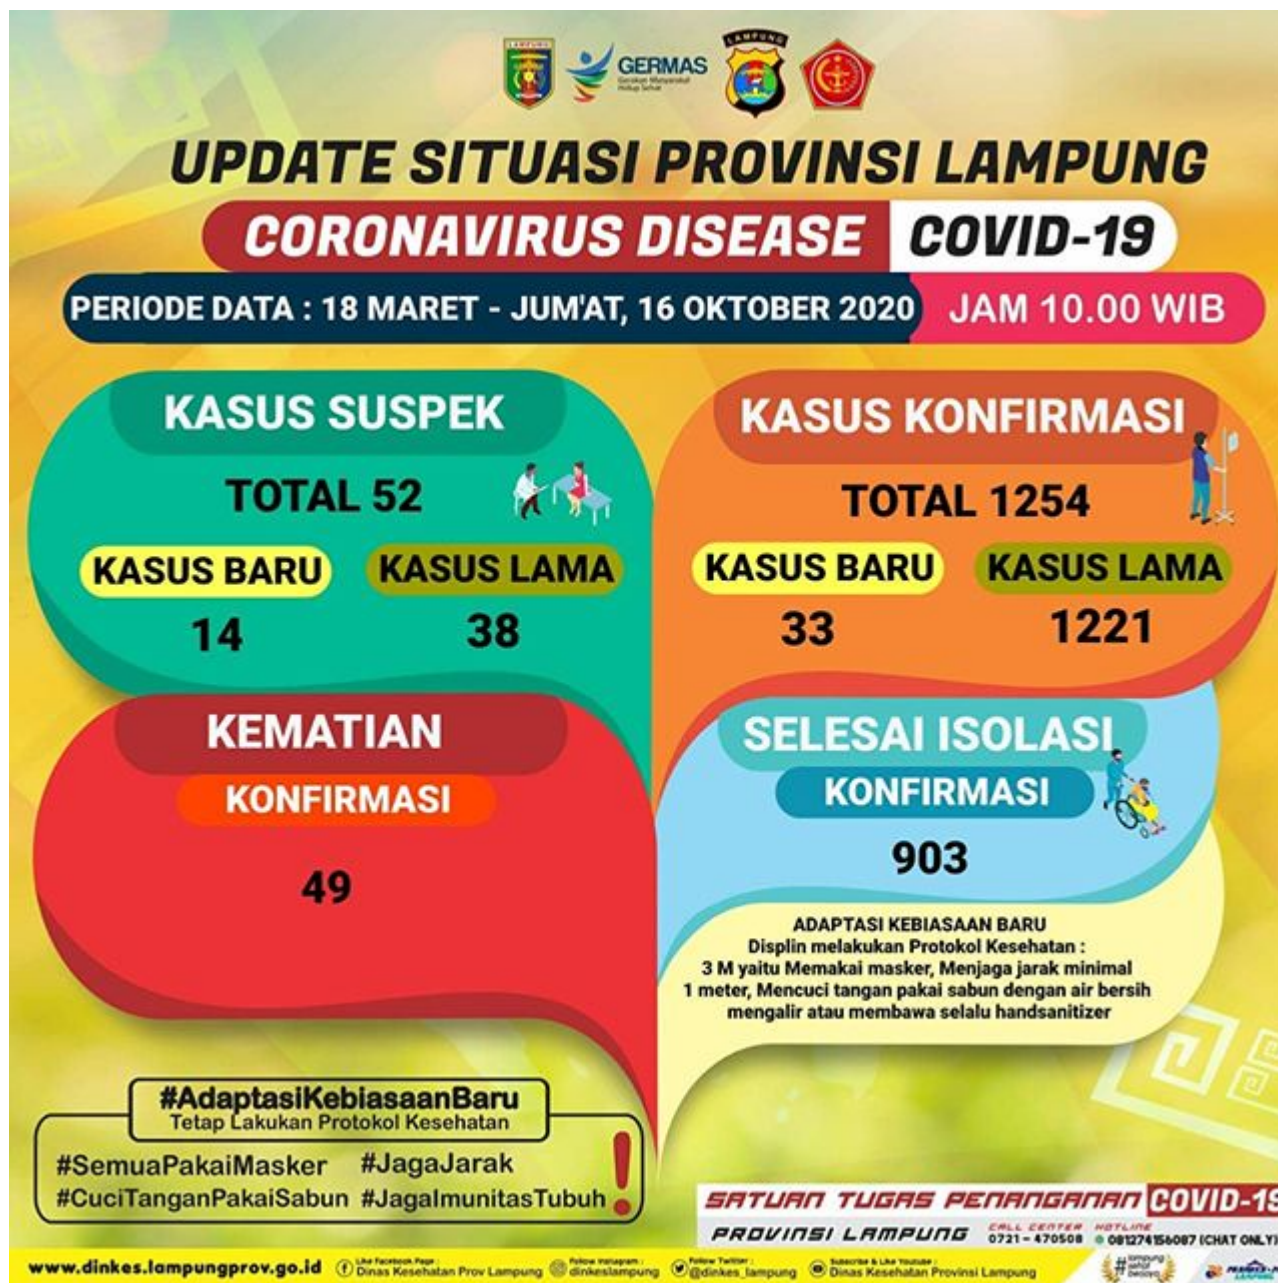

Infografis Update Situasi COVID-19 Provinsi Lampung 20 Oktober 2020 Pukul 10.00

Infografis Update Situasi COVID-19 Provinsi Lampung 20 Oktober 2020 Pukul 10.00

Infografis Update Situasi COVID-19 Provinsi Lampung 19 Oktober 2020 Pukul 10.00

Infografis Update Situasi COVID-19 Provinsi Lampung 19 Oktober 2020 Pukul 10.00

Infografis Update Situasi COVID-19 Provinsi Lampung 18 Oktober 2020 Pukul 10.00

Infografis Update Situasi COVID-19 Provinsi Lampung 18 Oktober 2020 Pukul 10.00

Infografis Update Situasi COVID-19 Provinsi Lampung 16 Oktober 2020 Pukul 10.00

Infografis Update Situasi COVID-19 Provinsi Lampung 16 Oktober 2020 Pukul 10.00

Infografis Update Situasi COVID-19 Provinsi Lampung 15 Oktober 2020 Pukul 10.00

Infografis Update Situasi COVID-19 Provinsi Lampung 15 Oktober 2020 Pukul 10.00

Infografis Update Situasi COVID-19 Provinsi Lampung 14 Oktober 2020 Pukul 10.00

Infografis Update Situasi COVID-19 Provinsi Lampung 14 Oktober 2020 Pukul 10.00