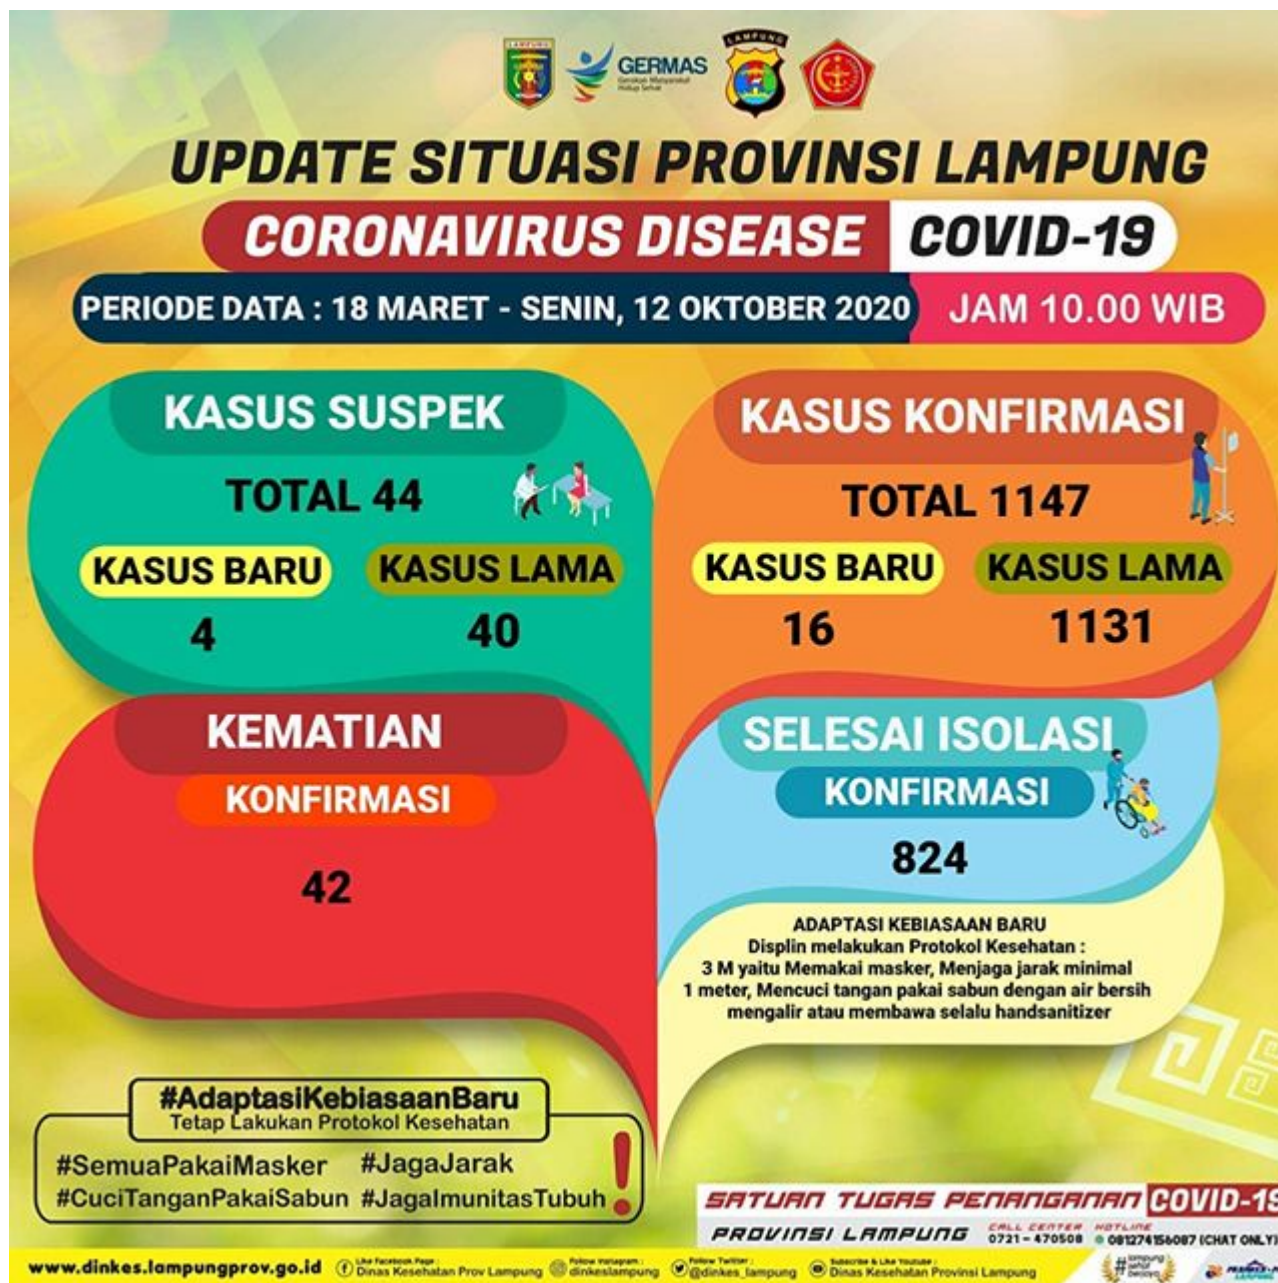

Infografis Update Situasi COVID-19 Provinsi Lampung 20 Oktober 2020 Pukul 10.00

Infografis Update Situasi COVID-19 Provinsi Lampung 20 Oktober 2020 Pukul 10.00

Infografis Update Situasi COVID-19 Provinsi Lampung 19 Oktober 2020 Pukul 10.00

Infografis Update Situasi COVID-19 Provinsi Lampung 16 Oktober 2020 Pukul 10.00

Infografis Update Situasi COVID-19 Provinsi Lampung 16 Oktober 2020 Pukul 10.00

Infografis Update Situasi COVID-19 Provinsi Lampung 15 Oktober 2020 Pukul 10.00

Infografis Update Situasi COVID-19 Provinsi Lampung 15 Oktober 2020 Pukul 10.00

Infografis Update Situasi COVID-19 Provinsi Lampung 14 Oktober 2020 Pukul 10.00

Infografis Update Situasi COVID-19 Provinsi Lampung 14 Oktober 2020 Pukul 10.00

Infografis Update Situasi COVID-19 Provinsi Lampung 13 Oktober 2020 Pukul 10.00

Infografis Update Situasi COVID-19 Provinsi Lampung 13 Oktober 2020 Pukul 10.00

Infografis Update Situasi COVID-19 Provinsi Lampung 12 Oktober 2020 Pukul 10.00