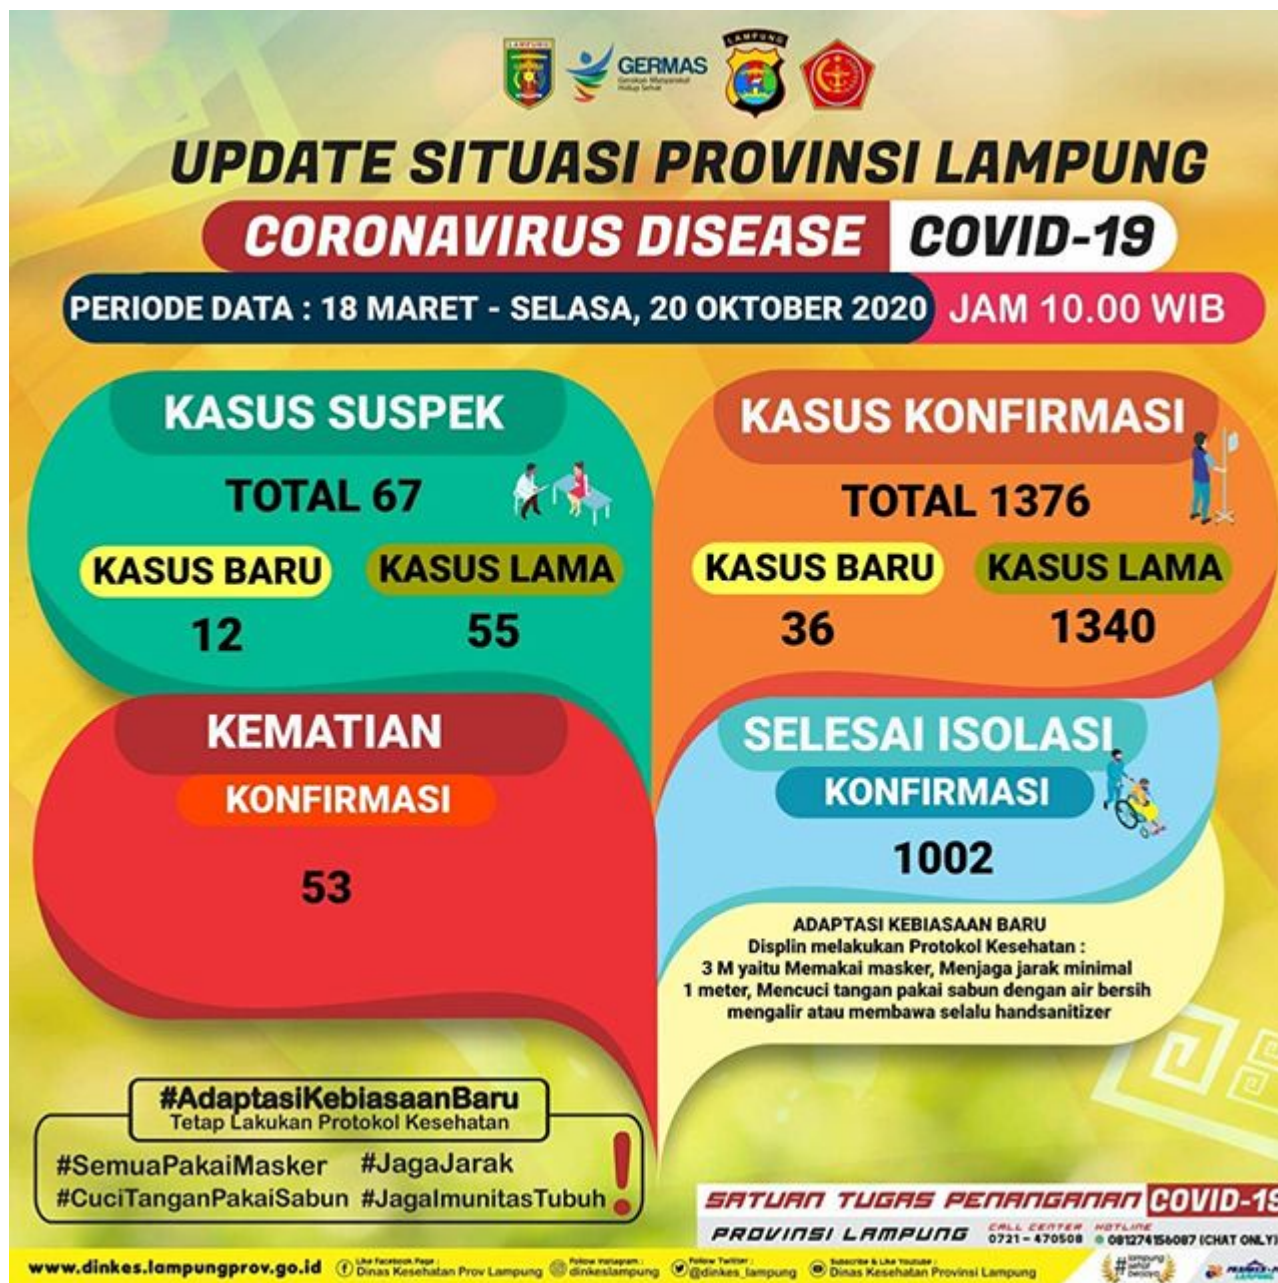

Infografis Update Situasi COVID-19 Provinsi Lampung 20 Oktober 2020 Pukul 10.00

Infografis Update Situasi COVID-19 Provinsi Lampung 20 Oktober 2020 Pukul 10.00

Infografis Update Situasi COVID-19 Provinsi Lampung 19 Oktober 2020 Pukul 10.00

Infografis Update Situasi COVID-19 Provinsi Lampung 19 Oktober 2020 Pukul 10.00

Infografis Update Situasi COVID-19 Provinsi Lampung 18 Oktober 2020 Pukul 10.00

Infografis Update Situasi COVID-19 Provinsi Lampung 18 Oktober 2020 Pukul 10.00

Infografis Update Situasi COVID-19 Provinsi Lampung 16 Oktober 2020 Pukul 10.00

Infografis Update Situasi COVID-19 Provinsi Lampung 16 Oktober 2020 Pukul 10.00

Infografis Update Situasi COVID-19 Provinsi Lampung 15 Oktober 2020 Pukul 10.00

Infografis Update Situasi COVID-19 Provinsi Lampung 15 Oktober 2020 Pukul 10.00

Infografis Update Situasi COVID-19 Provinsi Lampung 14 Oktober 2020 Pukul 10.00

Infografis Update Situasi COVID-19 Provinsi Lampung 14 Oktober 2020 Pukul 10.00