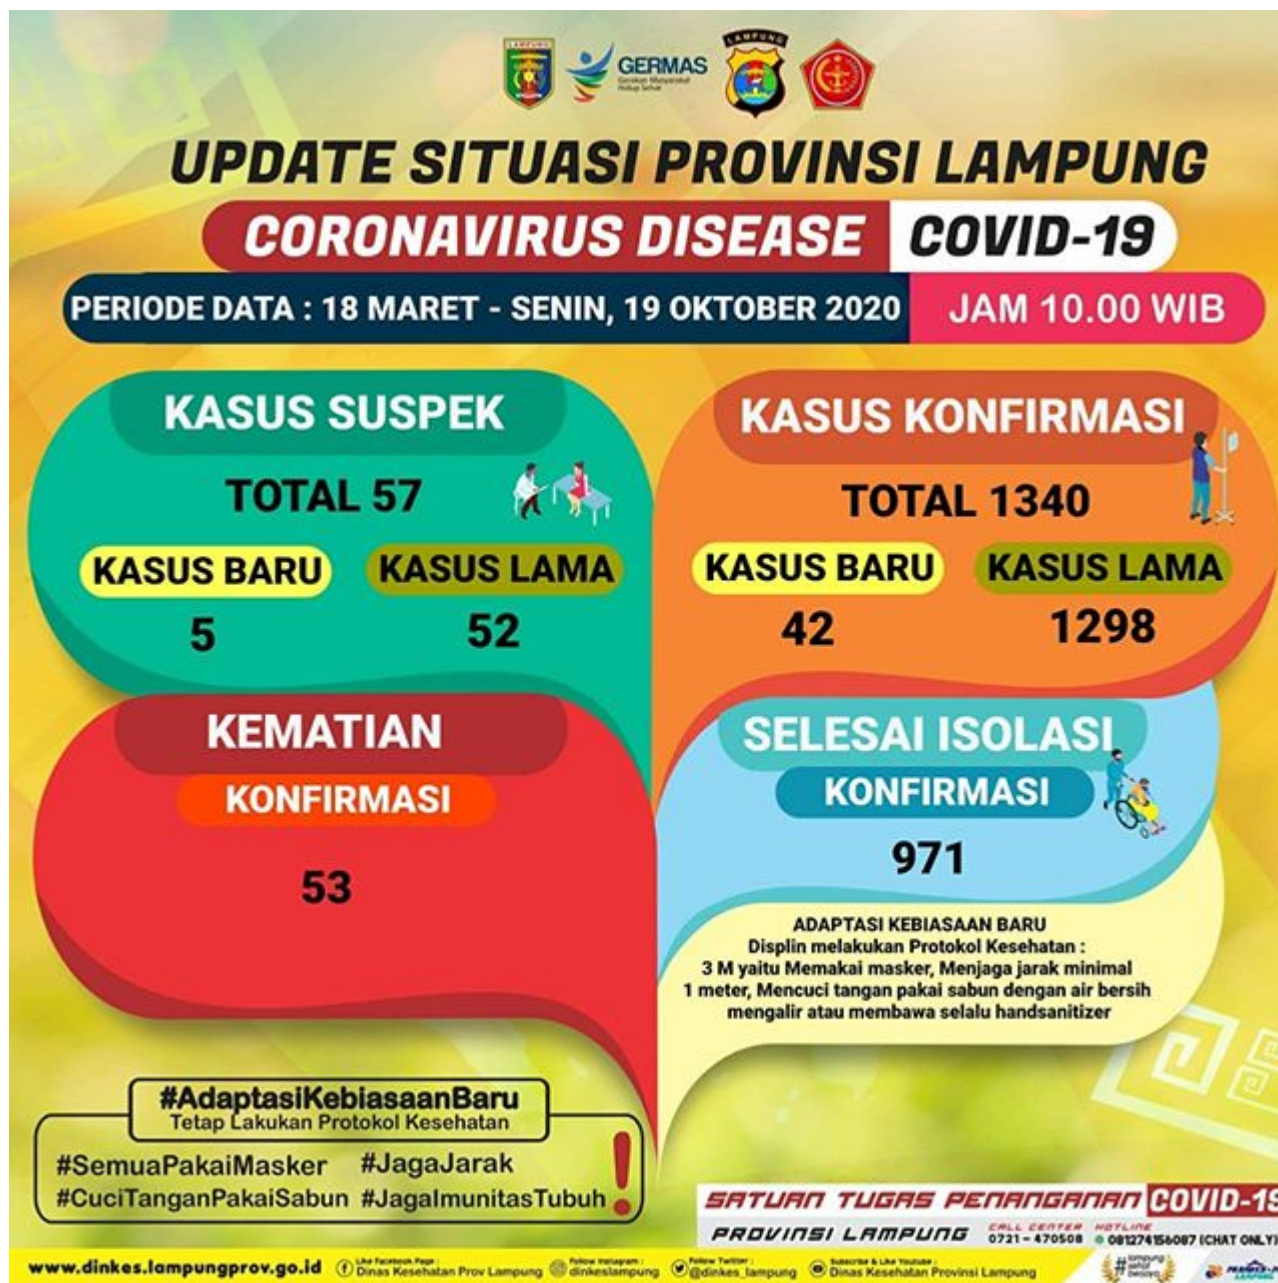

Infografis Update Situasi COVID-19 Provinsi Lampung 20 Oktober 2020 Pukul 10.00

Infografis Update Situasi COVID-19 Provinsi Lampung 20 Oktober 2020 Pukul 10.00

Infografis Update Situasi COVID-19 Provinsi Lampung 19 Oktober 2020 Pukul 10.00

Infografis Update Situasi COVID-19 Provinsi Lampung 19 Oktober 2020 Pukul 10.00

Infografis Update Situasi COVID-19 Provinsi Lampung 18 Oktober 2020 Pukul 10.00

Infografis Update Situasi COVID-19 Provinsi Lampung 18 Oktober 2020 Pukul 10.00

Infografis Update Situasi COVID-19 Provinsi Lampung 16 Oktober 2020 Pukul 10.00

Infografis Update Situasi COVID-19 Provinsi Lampung 16 Oktober 2020 Pukul 10.00

Infografis Update Situasi COVID-19 Provinsi Lampung 15 Oktober 2020 Pukul 10.00

Infografis Update Situasi COVID-19 Provinsi Lampung 15 Oktober 2020 Pukul 10.00

Infografis Update Situasi COVID-19 Provinsi Lampung 14 Oktober 2020 Pukul 10.00

Infografis Update Situasi COVID-19 Provinsi Lampung 14 Oktober 2020 Pukul 10.00