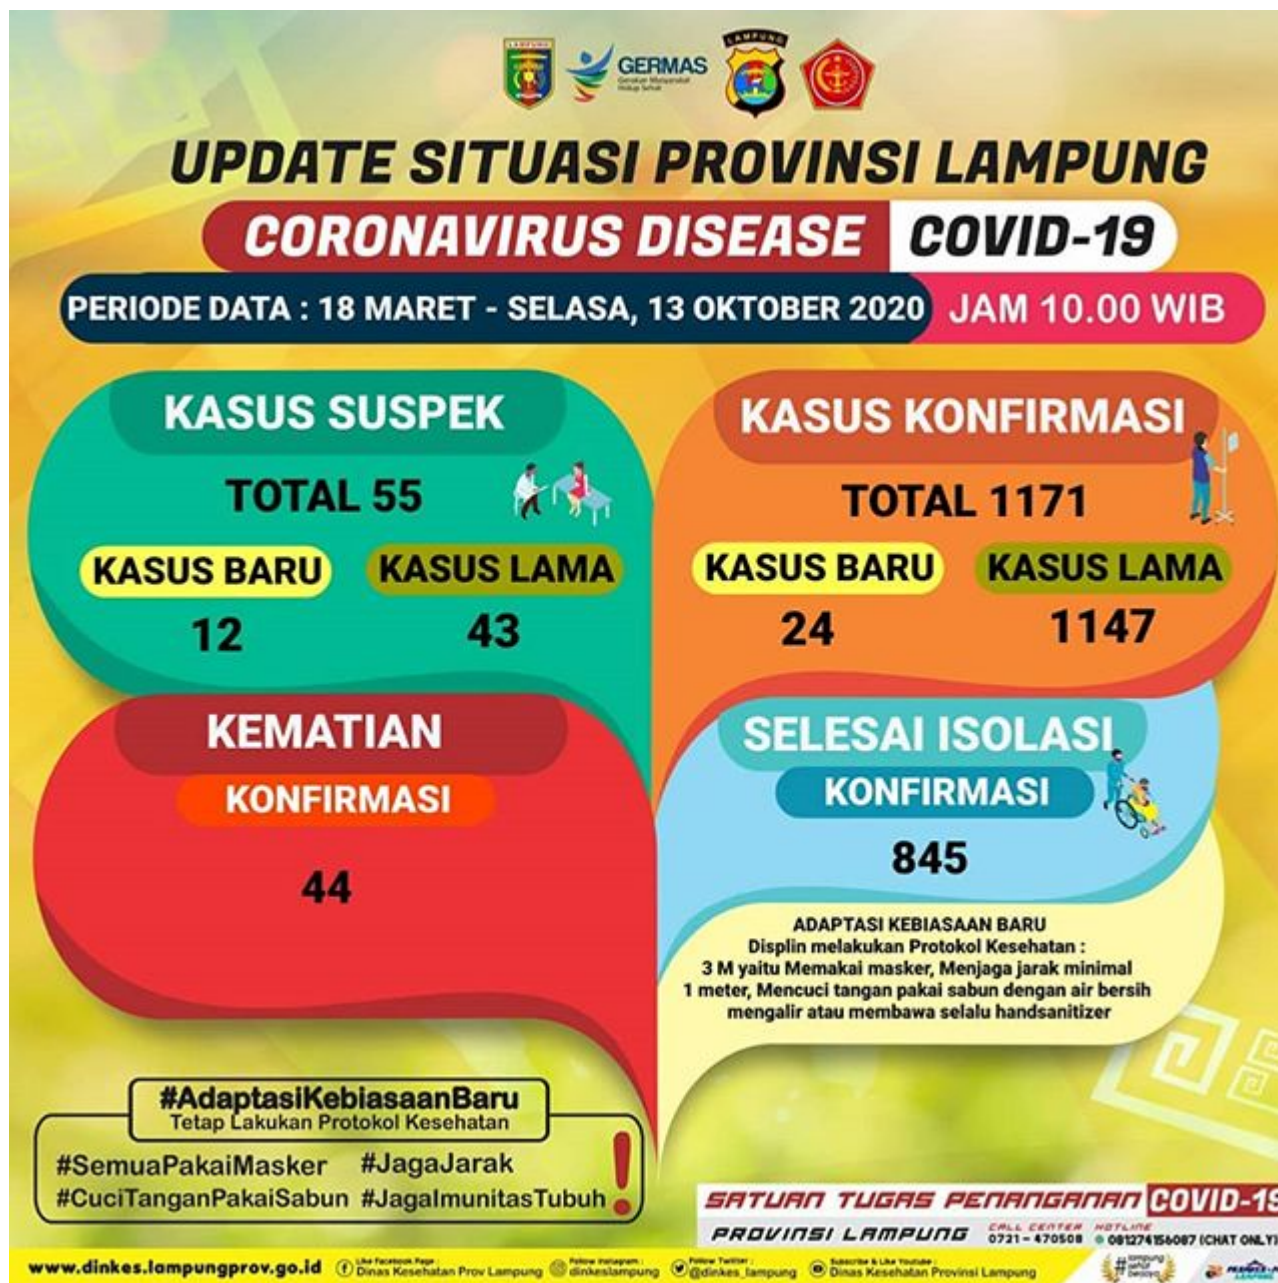

Infografis Update Situasi COVID-19 Provinsi Lampung 13 Oktober 2020 Pukul 10.00

Infografis Update Situasi COVID-19 Provinsi Lampung 13 Oktober 2020 Pukul 10.00