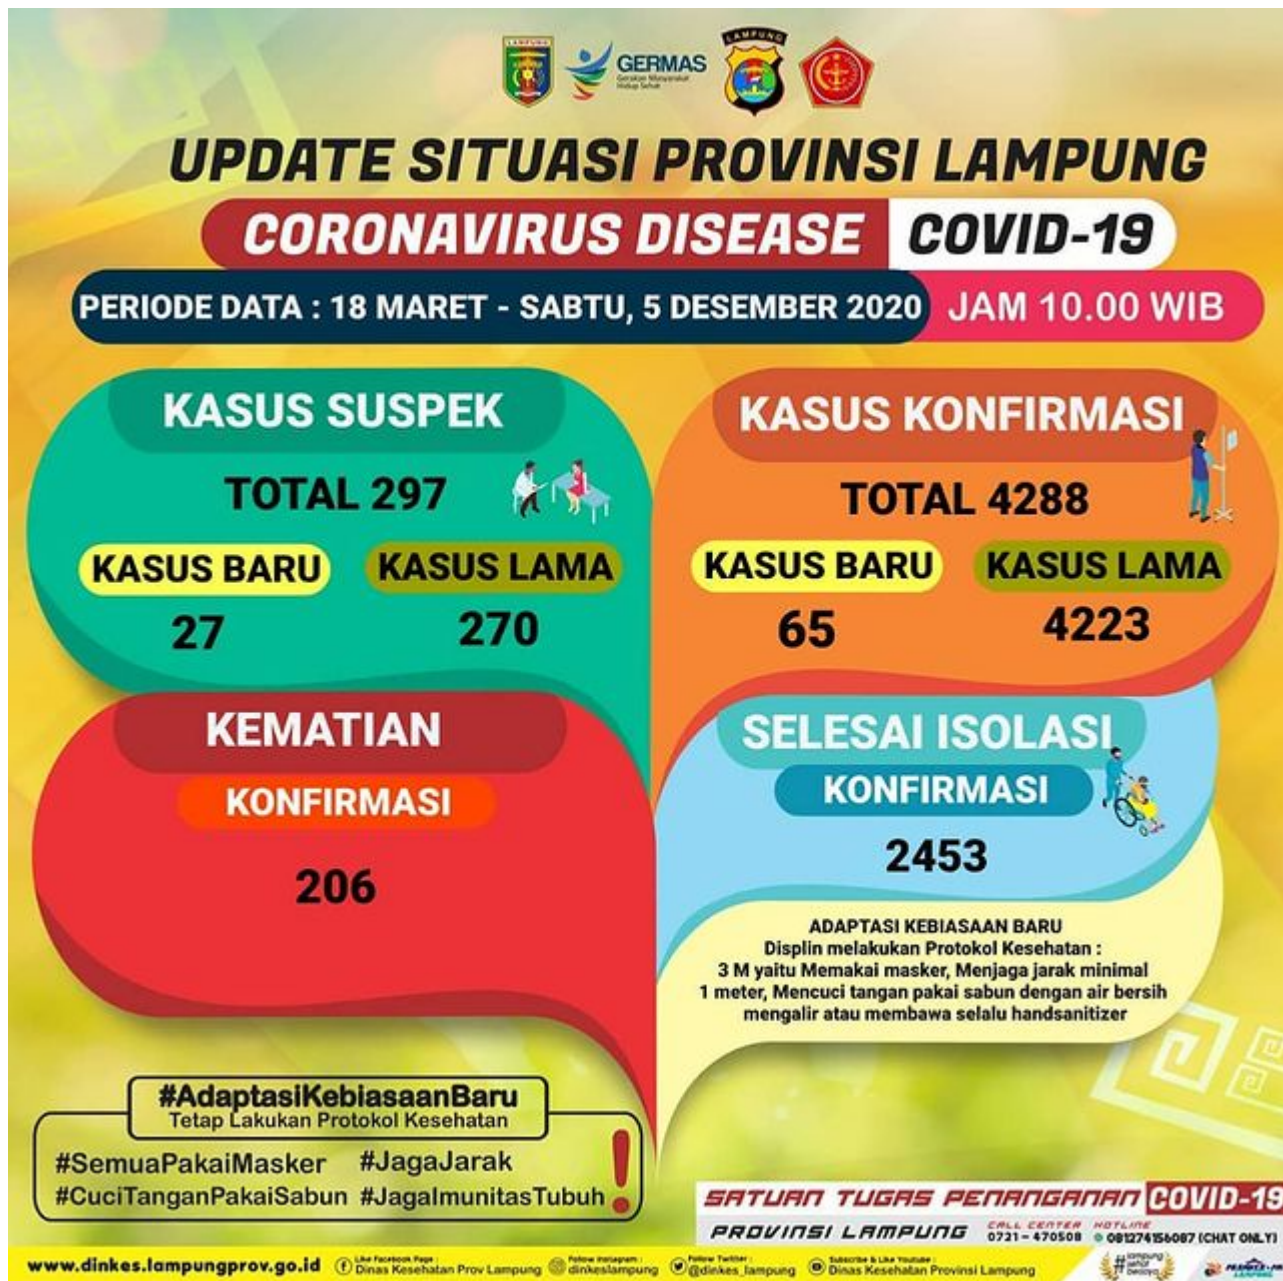

Infografis Update Situasi COVID-19 Provinsi Lampung 5 Desember 2020 Pukul 10.00

Infografis Update Situasi COVID-19 Provinsi Lampung 5 Desember 2020 Pukul 10.00