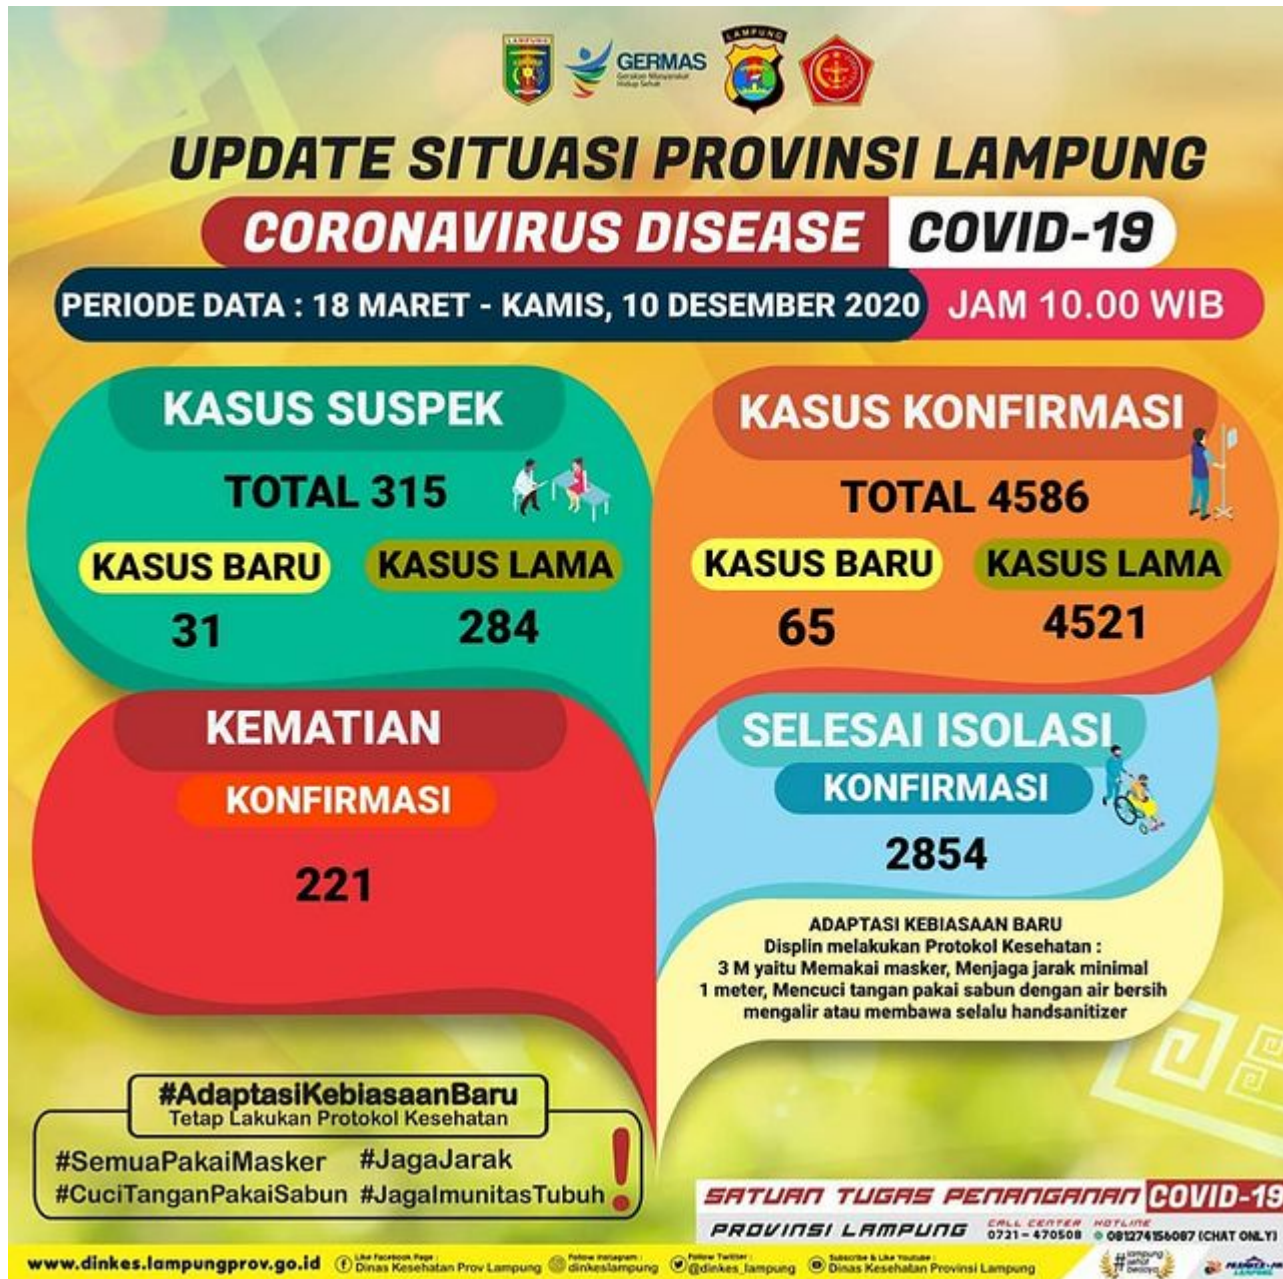

Infografis Update Situasi COVID-19 Provinsi Lampung 11 Januari 2021 Pukul 10.00

Infografis Update Situasi COVID-19 Provinsi Lampung 3 Januari 2021 Pukul 10.00

Infografis Update Situasi COVID-19 Provinsi Lampung 3 Januari 2021 Pukul 10.00

Infografis Update Situasi COVID-19 Provinsi Lampung 2 Januari 2021 Pukul 10.00

Infografis Update Situasi COVID-19 Provinsi Lampung 2 Januari 2021 Pukul 10.00

Infografis Update Situasi COVID-19 Provinsi Lampung 16 Desember 2020 Pukul 10.00

Infografis Update Situasi COVID-19 Provinsi Lampung 16 Desember 2020 Pukul 10.00

Infografis Update Situasi COVID-19 Provinsi Lampung 15 Desember 2020 Pukul 10.00

Infografis Update Situasi COVID-19 Provinsi Lampung 15 Desember 2020 Pukul 10.00

Infografis Update Situasi COVID-19 Provinsi Lampung 11 Desember 2020 Pukul 10.00

Infografis Update Situasi COVID-19 Provinsi Lampung 11 Desember 2020 Pukul 10.00

Infografis Update Situasi COVID-19 Provinsi Lampung 10 Desember 2020 Pukul 10.00