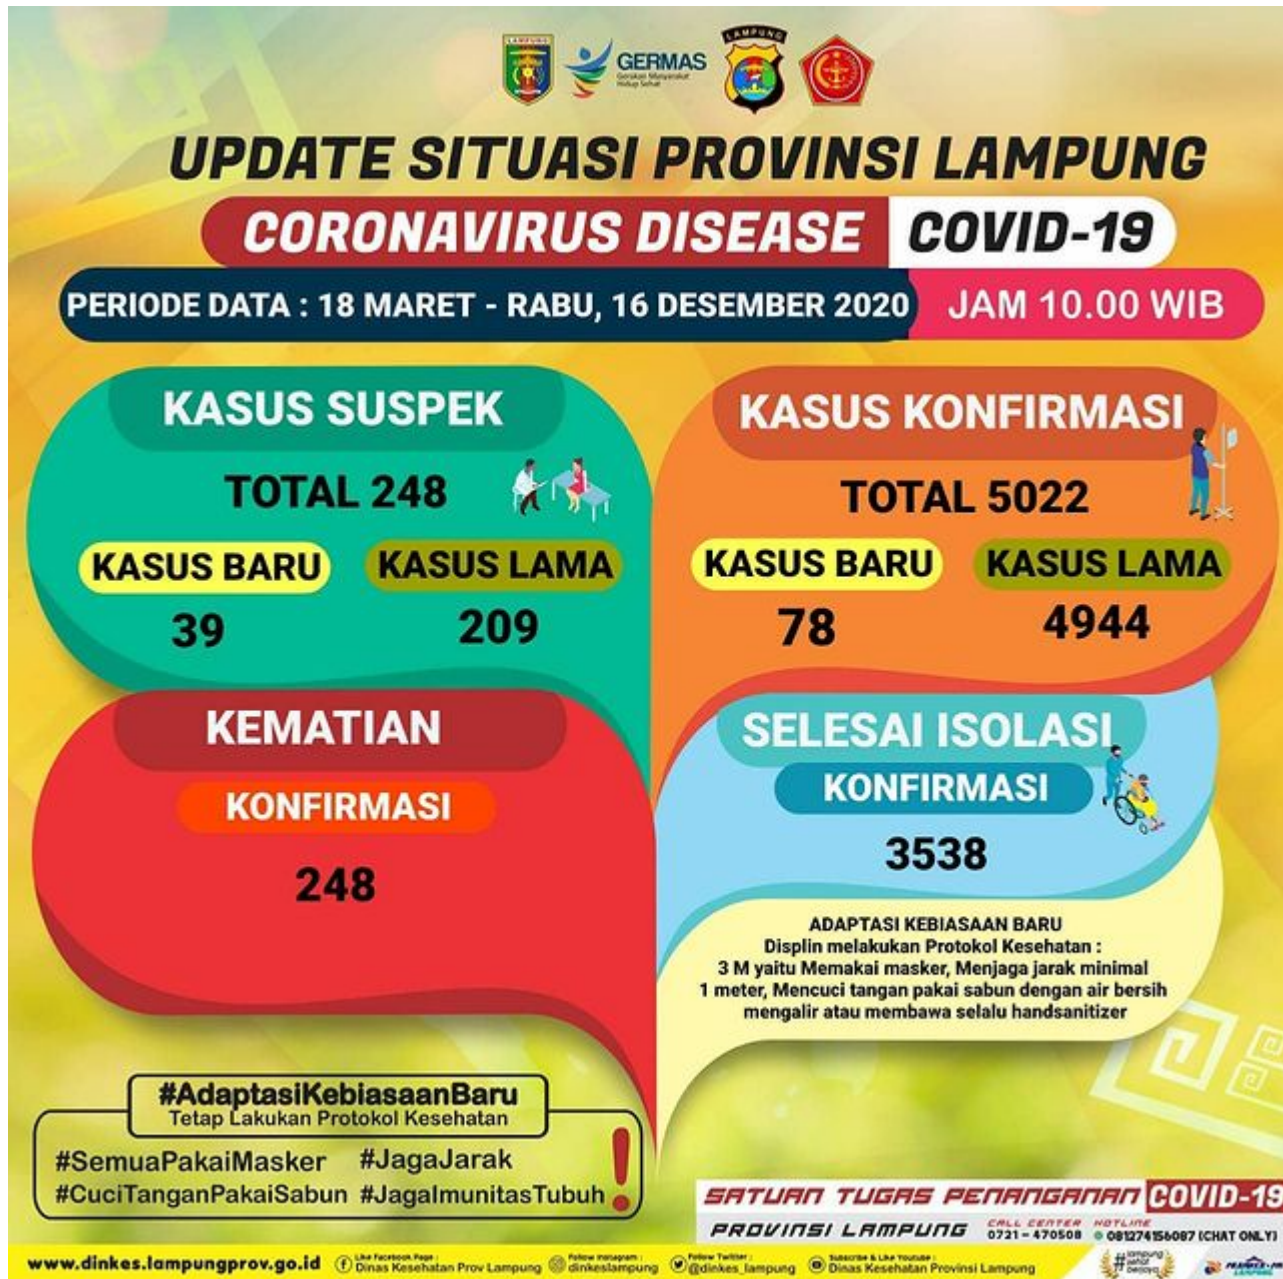

Infografis Update Situasi COVID-19 Provinsi Lampung 30 Januari 2021 Pukul 10.00

Infografis Update Situasi COVID-19 Provinsi Lampung 30 Januari 2021 Pukul 10.00

Infografis Update Situasi COVID-19 Provinsi Lampung 11 Januari 2021 Pukul 10.00

Infografis Update Situasi COVID-19 Provinsi Lampung 11 Januari 2021 Pukul 10.00

Infografis Update Situasi COVID-19 Provinsi Lampung 3 Januari 2021 Pukul 10.00

Infografis Update Situasi COVID-19 Provinsi Lampung 3 Januari 2021 Pukul 10.00

Infografis Update Situasi COVID-19 Provinsi Lampung 2 Januari 2021 Pukul 10.00

Infografis Update Situasi COVID-19 Provinsi Lampung 2 Januari 2021 Pukul 10.00

Infografis Update Situasi COVID-19 Provinsi Lampung 16 Desember 2020 Pukul 10.00

Infografis Update Situasi COVID-19 Provinsi Lampung 16 Desember 2020 Pukul 10.00

Infografis Update Situasi COVID-19 Provinsi Lampung 15 Desember 2020 Pukul 10.00

Infografis Update Situasi COVID-19 Provinsi Lampung 15 Desember 2020 Pukul 10.00