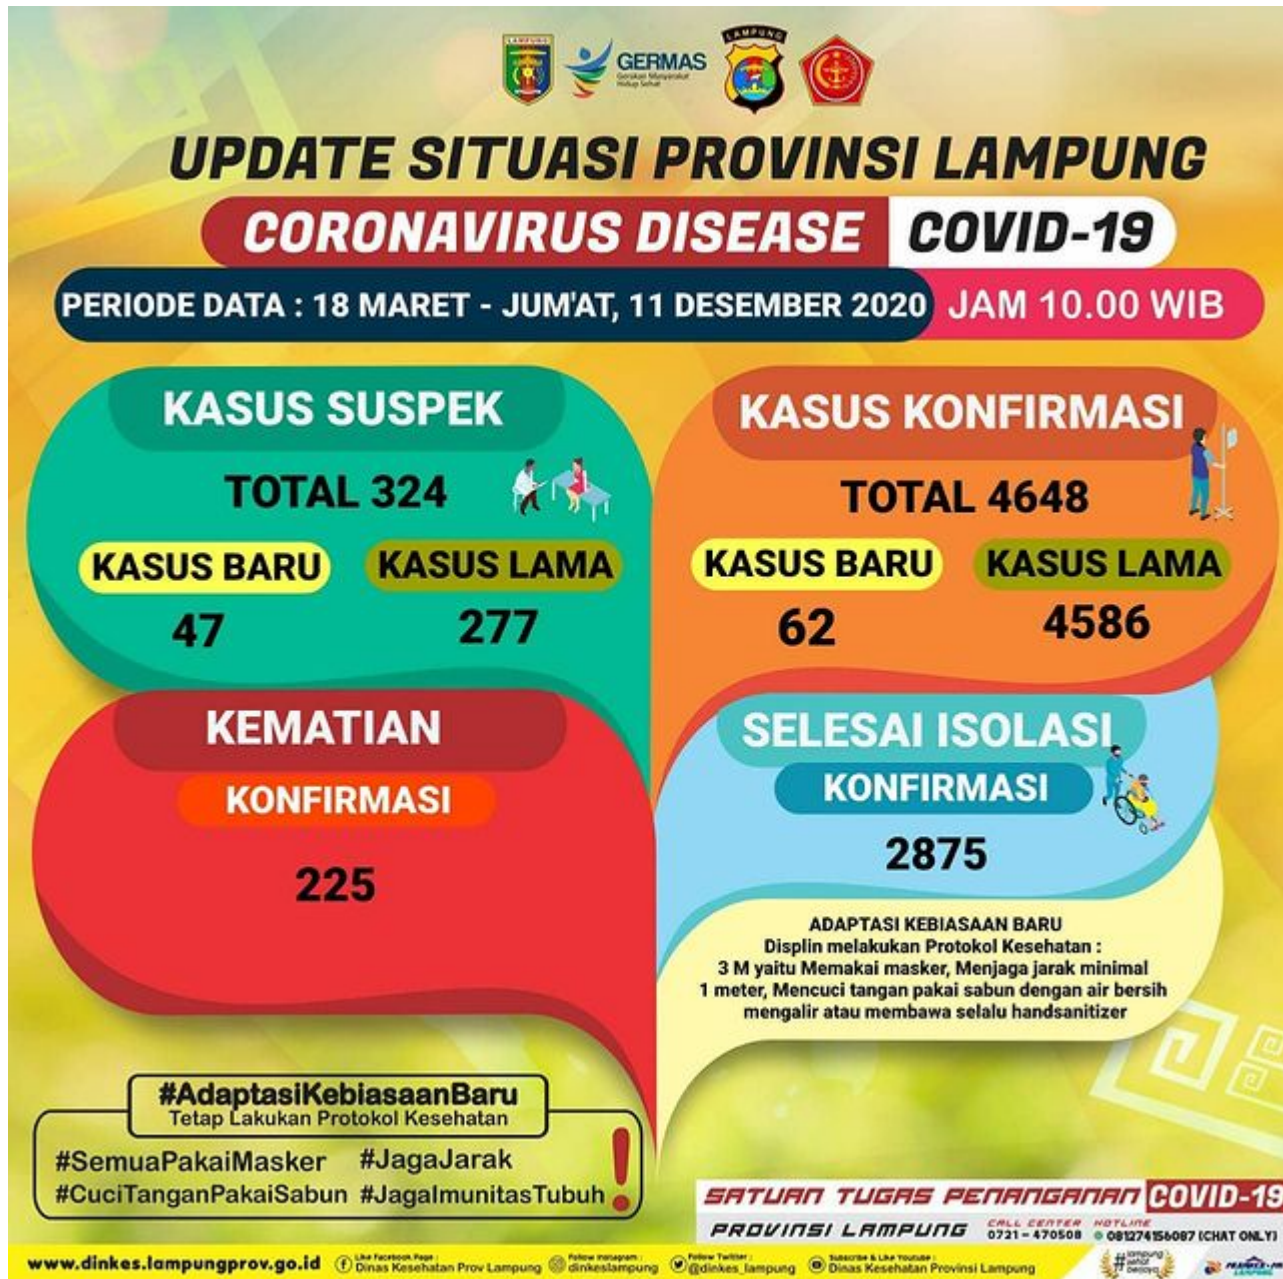

Infografis Update Situasi COVID-19 Provinsi Lampung 11 Desember 2020 Pukul 10.00

Infografis Update Situasi COVID-19 Provinsi Lampung 11 Desember 2020 Pukul 10.00