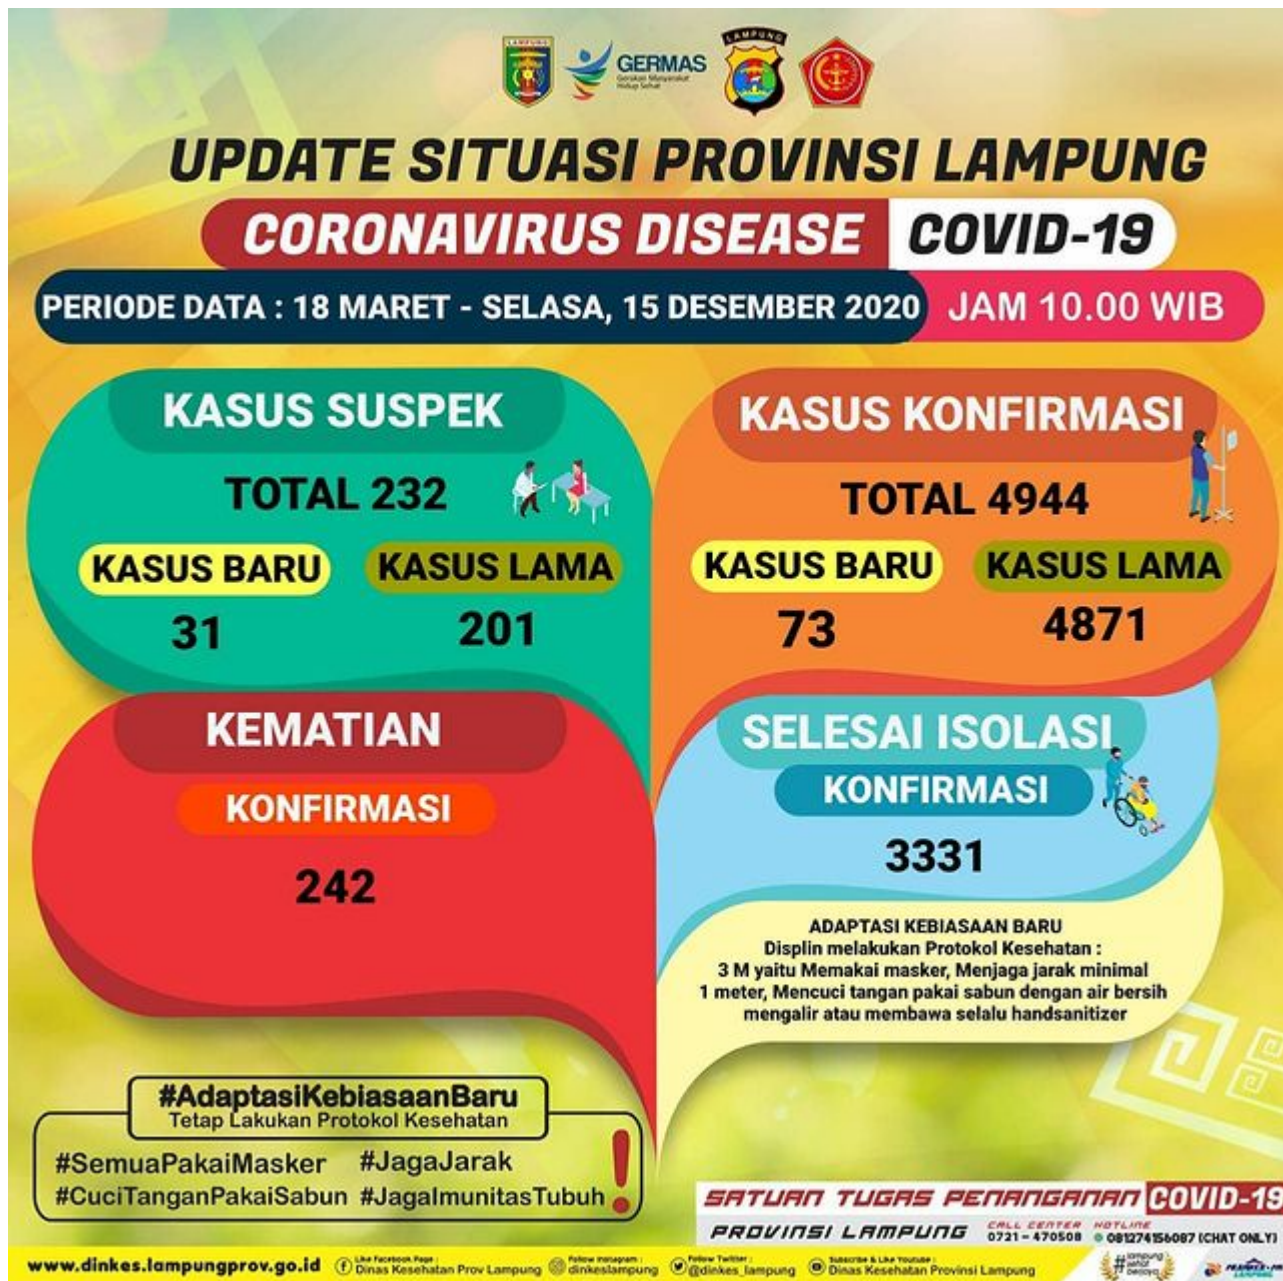

Infografis Update Situasi COVID-19 Provinsi Lampung 30 Januari 2021 Pukul 10.00

Infografis Update Situasi COVID-19 Provinsi Lampung 30 Januari 2021 Pukul 10.00

Infografis Update Situasi COVID-19 Provinsi Lampung 11 Januari 2021 Pukul 10.00

Infografis Update Situasi COVID-19 Provinsi Lampung 11 Januari 2021 Pukul 10.00

Infografis Update Situasi COVID-19 Provinsi Lampung 3 Januari 2021 Pukul 10.00

Infografis Update Situasi COVID-19 Provinsi Lampung 3 Januari 2021 Pukul 10.00

Infografis Update Situasi COVID-19 Provinsi Lampung 2 Januari 2021 Pukul 10.00

Infografis Update Situasi COVID-19 Provinsi Lampung 2 Januari 2021 Pukul 10.00

Infografis Update Situasi COVID-19 Provinsi Lampung 16 Desember 2020 Pukul 10.00

Infografis Update Situasi COVID-19 Provinsi Lampung 16 Desember 2020 Pukul 10.00

Infografis Update Situasi COVID-19 Provinsi Lampung 15 Desember 2020 Pukul 10.00

Infografis Update Situasi COVID-19 Provinsi Lampung 15 Desember 2020 Pukul 10.00