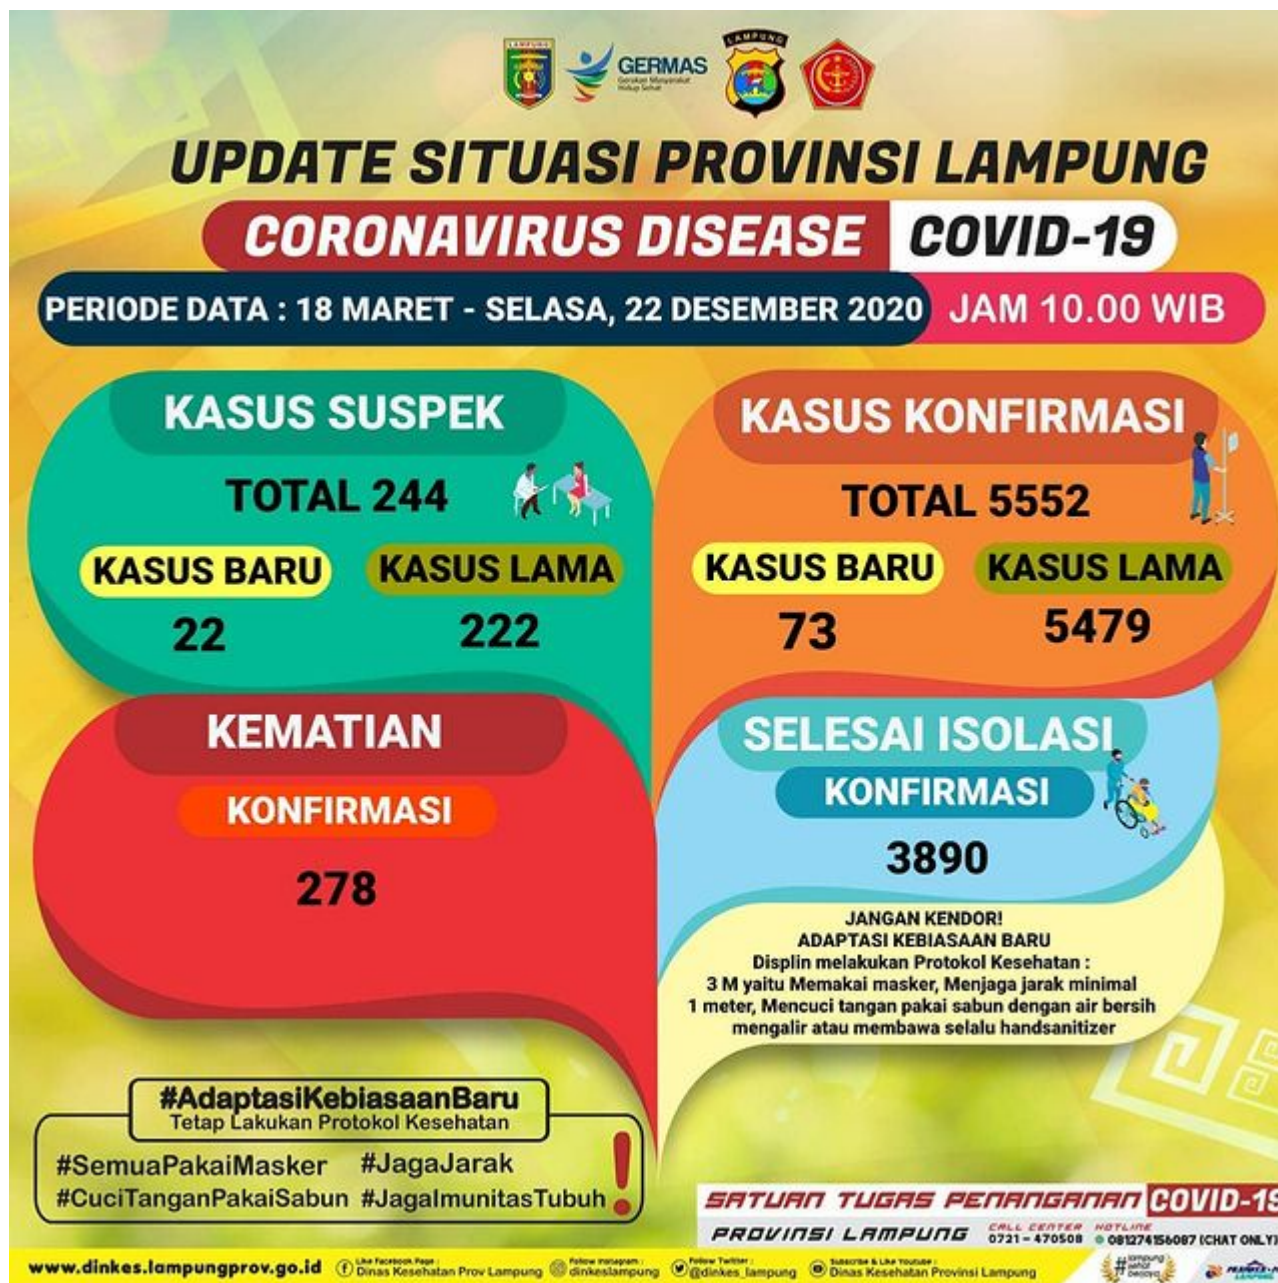

Infografis Update Situasi COVID-19 Provinsi Lampung 22 Desember 2020 Pukul 10.00

Infografis Update Situasi COVID-19 Provinsi Lampung 22 Desember 2020 Pukul 10.00