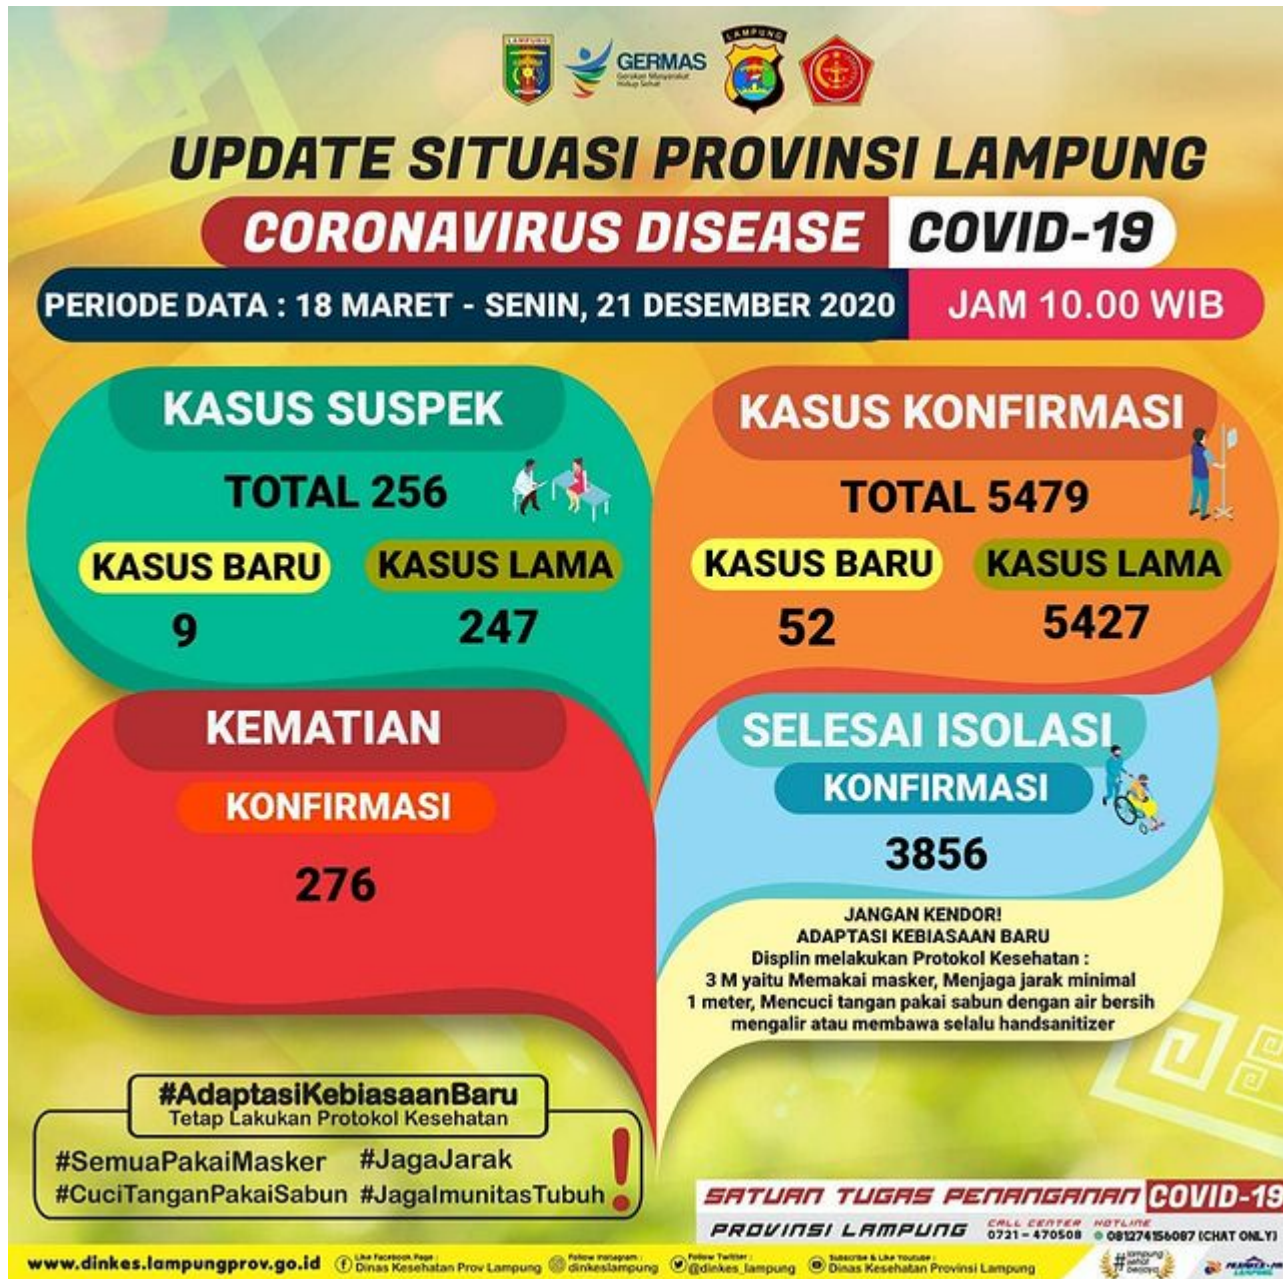

Infografis Update Situasi COVID-19 Provinsi Lampung 21 Desember 2020 Pukul 10.00

Infografis Update Situasi COVID-19 Provinsi Lampung 21 Desember 2020 Pukul 10.00